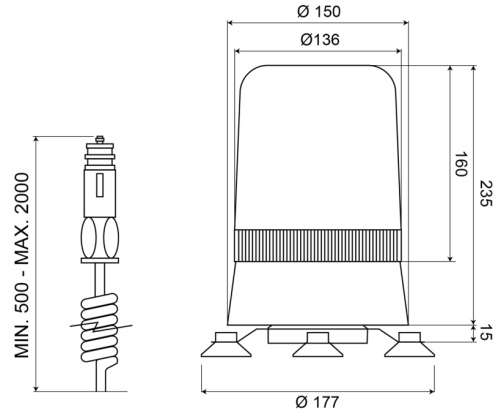

LAMPEGGIANTI ROTANTI

595M12C

Lampeggiante rotante | magnetico | 12V | bianco

EAN: 5414184002685

Specifiche

Altezza mm	250 mm	Gamma di altezza	241 - 320 mm
Colore	Bianco	Gamma di diametri	211 - 240 mm
Connessione	Spina per accendisigari	Montaggio	Magnetico
Da ordinare presso	1	Peso (kg)	1,800 Kg
Diametro mm	177 mm	Rotazioni al minuto	180 +/- 30
ECE R65	No	Temperatura di esercizio	-30°C / +50°C
EMC	EMC	Tensione operativa	12V
Fonte luminosa	Alogeno		