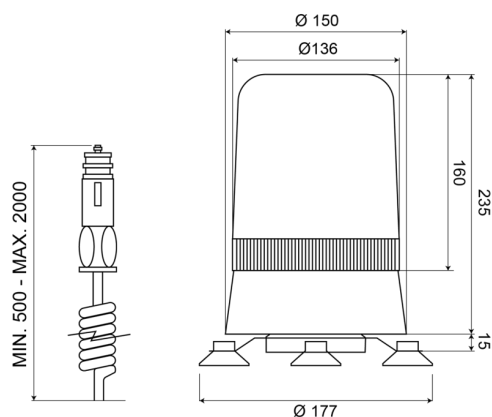

# LAMPEGGIANTI ROTANTI

595M12C

Lampeggiante rotante | magnetico | 12V | bianco

EAN: 5414184002685

## Specifiche

Altezza mm	250 mm	Fonte luminosa	Alogeno
Colore	Bianco	Gamma di altezza	241 - 320 mm
Connessione	Spina per accendisigari	Montaggio	Magnetico
Da ordinare presso	1	Peso (kg)	1,800 Kg
Diametro mm	177 mm	Rotazioni al minuto	180 +/- 30
ECE R65	No	Temperatura di esercizio	-30°C / +50°C
EMC	EMC	Tensione operativa	12V