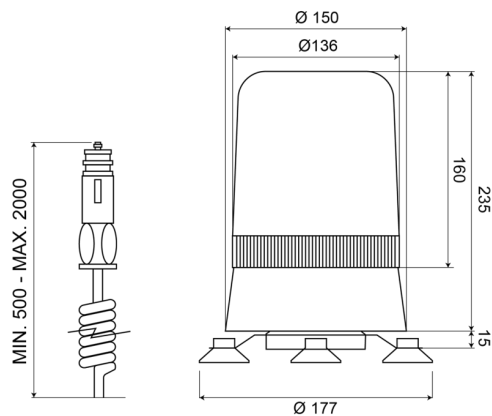

# LAMPEGGIANTI ROTANTI

595M12C

Lampeggiante rotante | magnetico | 12V | bianco

EAN: 5414184002685

## Specifiche

Altezza mm	250 mm	Fonte luminosa	Alogeno
Colore	Bianco	Gamma di altezza	241 - 320 mm
Connessione	Spina per accendisigari	Montaggio	Magnetico
Da ordinare presso	1	Peso (kg)	1,800 Kg
Diametro mm	177 mm	Rotazioni al minuto	180 +/- 30
ECE R65	No	Temperatura di esercizio	-30°C / +50°C
EMC	EMC	Tensione operativa	12V