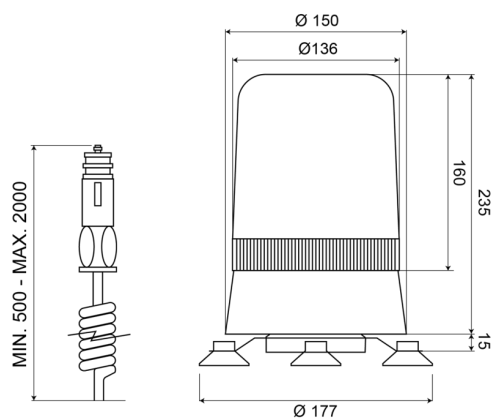

LAMPEGGIANTI ROTANTI

595M12C

Lampeggiante rotante | magnetico | 12V | bianco

EAN: 5414184002685

Specifications

Altezza mm	250 mm	Fonte luminosa	Alogeno
Colore	Bianco	Gamma di altezza	241 - 320 mm
Connessione	Spina per accendisigari	Montaggio	Magnetico
Da ordinare presso	1	Peso (kg)	1,800 Kg
Diametro mm	177 mm	Rotazioni al minuto	180 +/- 30
ECE R65	No	Temperatura di esercizio	-30°C / +50°C
EMC	EMC	Tensione operativa	12V