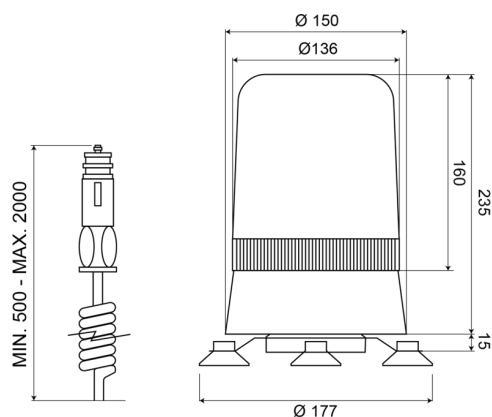

LAMPEGGIANTI ROTANTI

595M12G

Lampeggiante rotante | magnetico | 12V | verde

EAN: 5414184005402

Specifiche

Altezza mm	250 mm	Fonte luminosa	Alogeno
Colore	Verde	Gamma di altezza	241 - 320 mm
Connessione	Spina per accendisigari	Montaggio	Magnetico
Da ordinare presso	1	Peso (kg)	1,400 Kg
Diametro mm	177 mm	Rotazioni al minuto	180 +/- 30
ECE R65	No	Temperatura di esercizio	-30°C / +50°C
EMC	EMC	Tensione operativa	12V