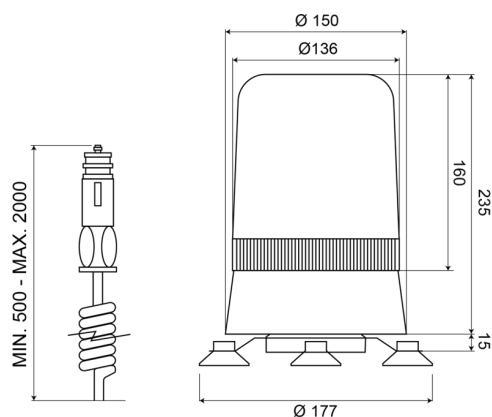

# LAMPEGGIANTI ROTANTI

595M12G

Lampeggiante rotante | magnetico | 12V | verde

EAN: 5414184005402

## Specifiche

Altezza mm	250 mm	Fonte luminosa	Alogeno
Colore	Verde	Gamma di altezza	241 - 320 mm
Connessione	Spina per accendisigari	Montaggio	Magnetico
Da ordinare presso	1	Peso (kg)	1,400 Kg
Diametro mm	177 mm	Rotazioni al minuto	180 +/- 30
ECE R65	No	Temperatura di esercizio	-30°C / +50°C
EMC	EMC	Tensione operativa	12V