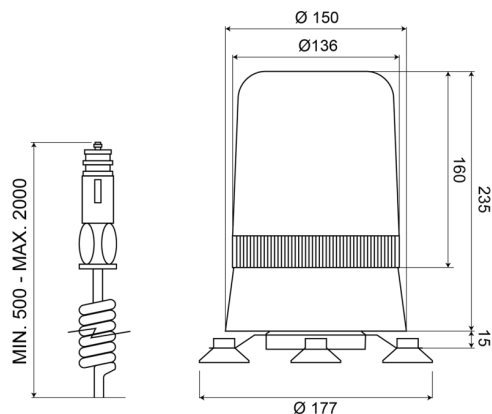

# LAMPEGGIANTI ROTANTI

595M12R

Lampeggiante rotante | magnetico | 12V | rosso

EAN: 5414184010857

## Specifiche

Altezza mm	250 mm	Fonte luminosa	Alogeno
Colore	Rosso	Gamma di altezza	241 - 320 mm
Connessione	Spina per accendisigari	Montaggio	Magnetico
Da ordinare presso	1	Peso (kg)	1,800 Kg
Diametro mm	177 mm	Rotazioni al minuto	180 +/- 30
ECE R65	No	Temperatura di esercizio	-30°C / +50°C
EMC	EMC	Tensione operativa	12V