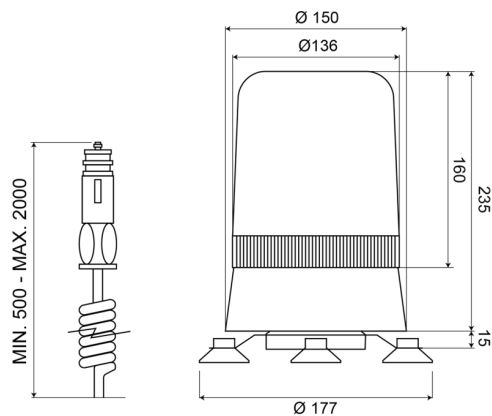

LAMPEGGIANTI ROTANTI

595M24B

Lampeggiante rotante | magnetico | 24V | blu

EAN: 5414184010864

Specifiche

Altezza mm	250 mm	Gamma di altezza	241 - 320 mm
Colore	Blu	Gamma di diametri	211 - 240 mm
Connessione	Spina per accendisigari	Montaggio	Magnetico
Da ordinare presso	1	Peso (kg)	1,800 Kg
Diametro mm	177 mm	Rotazioni al minuto	180 +/- 30
ECE R65 Classe 1	Sì	Temperatura di esercizio	-30°C / +50°C
EMC	EMC	Tensione operativa	24V
Fonte luminosa	Alogeno		