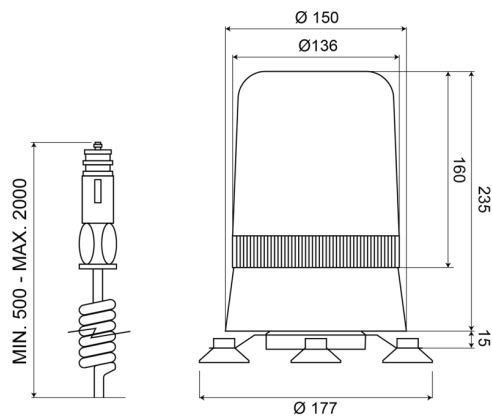

LAMPEGGIANTI ROTANTI

595M24B

Lampeggiante rotante | magnetico | 24V | blu

EAN: 5414184010864

Specifiche

Altezza mm	250 mm	Fonte luminosa	Alogeno
Colore	Blu	Gamma di altezza	241 - 320 mm
Connessione	Spina per accendisigari	Montaggio	Magnetico
Da ordinare presso	1	Peso (kg)	1,800 Kg
Diametro mm	177 mm	Rotazioni al minuto	180 +/- 30
ECE R65 Classe 1	Si	Temperatura di esercizio	-30°C / +50°C
EMC	EMC	Tensione operativa	24V