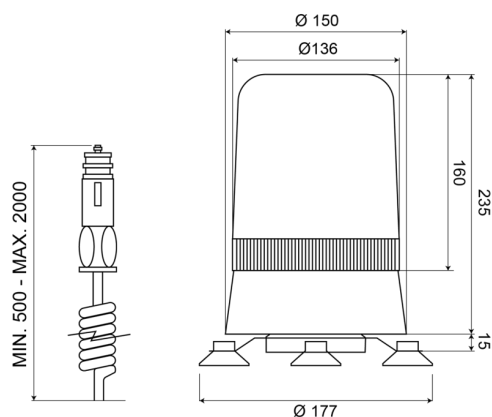

LAMPEGGIANTI ROTANTI

595M24B

Lampeggiante rotante | magnetico | 24V | blu

EAN: 5414184010864

Specifiche

Altezza mm	250 mm	Fonte luminosa	Alogeno
Colore	Blu	Gamma di altezza	241 - 320 mm
Connessione	Spina per accendisigari	Montaggio	Magnetico
Da ordinare presso	1	Peso (kg)	1,800 Kg
Diametro mm	177 mm	Rotazioni al minuto	180 +/- 30
ECE R65 Classe 1	Si	Temperatura di esercizio	-30°C / +50°C
EMC	EMC	Tensione operativa	24V