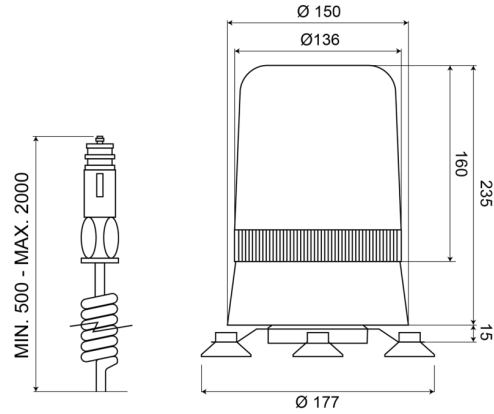

LAMPEGGIANTI ROTANTI

595M24B

Lampeggiante rotante | magnetico | 24V | blu

EAN: 5414184010864

Specifiche

Altezza mm	250 mm	Fonte luminosa	Alogeno
Colore	Blu	Gamma di altezza	241 - 320 mm
Connessione	Spina per accendisigari	Montaggio	Magnetico
Da ordinare presso	1	Peso (kg)	1,800 Kg
Diametro mm	177 mm	Rotazioni al minuto	180 +/- 30
ECE R65 Classe 1	Si	Temperatura di esercizio	-30°C / +50°C
EMC	EMC	Tensione operativa	24V