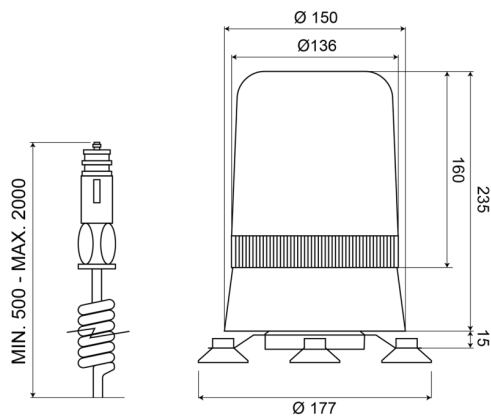

# LAMPEGGIANTI ROTANTI

595M24C

Lampeggiante rotante | magnetico | 24V | bianco

EAN: 5414184002692

## Specifiche

Altezza mm	250 mm	Fonte luminosa	Alogeno
Colore	Bianco	Gamma di altezza	241 - 320 mm
Connessione	Spina per accendisigari	Montaggio	Magnetico
Da ordinare presso	1	Peso (kg)	1,800 Kg
Diametro mm	177 mm	Rotazioni al minuto	180 +/- 30
ECE R65	No	Temperatura di esercizio	-30°C / +50°C
EMC	EMC	Tensione operativa	24V