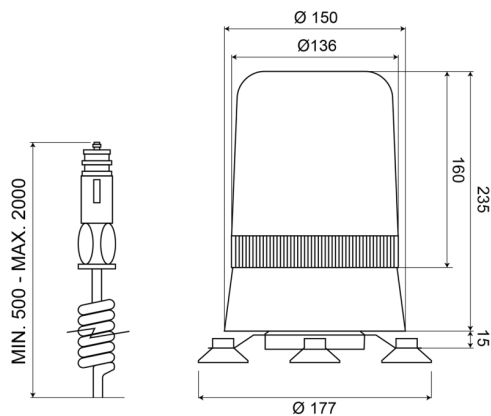

LAMPEGGIANTI ROTANTI

595M24C

Lampeggiante rotante | magnetico | 24V | bianco

EAN: 5414184002692

Specifiche

Altezza mm	250 mm	Fonte luminosa	Alogeno
Colore	Bianco	Gamma di altezza	241 - 320 mm
Connessione	Spina per accendisigari	Montaggio	Magnetico
Da ordinare presso	1	Peso (kg)	1,800 Kg
Diametro mm	177 mm	Rotazioni al minuto	180 +/- 30
ECE R65	No	Temperatura di esercizio	-30°C / +50°C
EMC	EMC	Tensione operativa	24V