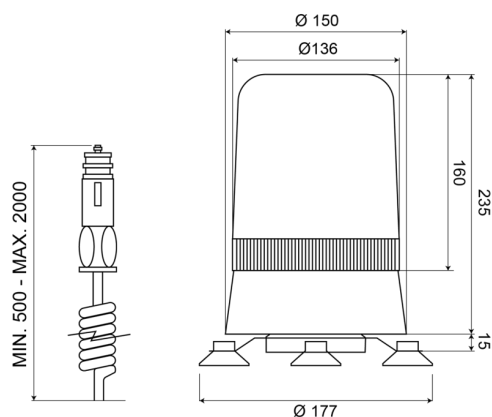

LAMPEGGIANTI ROTANTI

595M24G

Lampeggiante rotante | magnetico | 24V | verde

EAN: 5414184002708

Specifiche

Altezza mm	250 mm	Fonte luminosa	Alogeno
Colore	Verde	Gamma di altezza	241 - 320 mm
Connessione	Spina per accendisigari	Montaggio	Magnetico
Da ordinare presso	1	Peso (kg)	1,800 Kg
Diametro mm	177 mm	Rotazioni al minuto	180 +/- 30
ECE R65	No	Temperatura di esercizio	-30°C / +50°C
EMC	EMC	Tensione operativa	24V