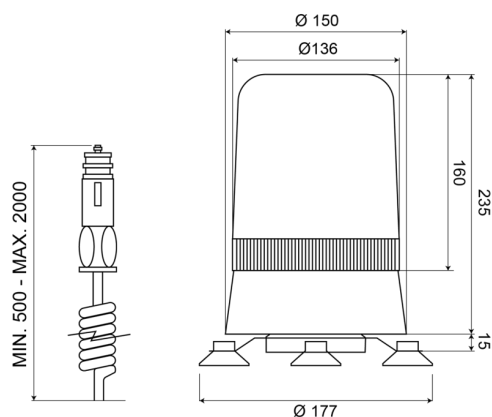

# LAMPEGGIANTI ROTANTI

595M24G

Lampeggiante rotante | magnetico | 24V | verde

EAN: 5414184002708

## Specifiche

Altezza mm	250 mm	Fonte luminosa	Alogeno
Colore	Verde	Gamma di altezza	241 - 320 mm
Connessione	Spina per accendisigari	Montaggio	Magnetico
Da ordinare presso	1	Peso (kg)	1,800 Kg
Diametro mm	177 mm	Rotazioni al minuto	180 +/- 30
ECE R65	No	Temperatura di esercizio	-30°C / +50°C
EMC	EMC	Tensione operativa	24V