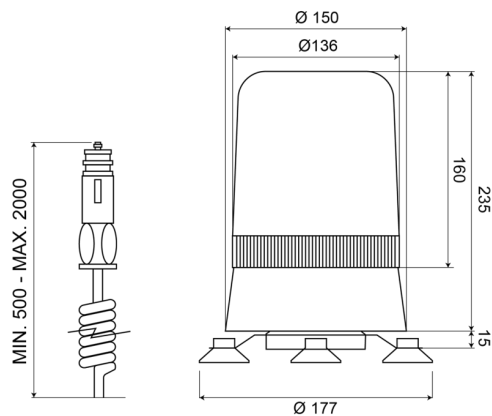

LAMPEGGIANTI ROTANTI

595M24G

Lampeggiante rotante | magnetico | 24V | verde

EAN: 5414184002708

Specifiche

Altezza mm	250 mm	Fonte luminosa	Alogeno
Colore	Verde	Gamma di altezza	241 - 320 mm
Connessione	Spina per accendisigari	Montaggio	Magnetico
Da ordinare presso	1	Peso (kg)	1,800 Kg
Diametro mm	177 mm	Rotazioni al minuto	180 +/- 30
ECE R65	No	Temperatura di esercizio	-30°C / +50°C
EMC	EMC	Tensione operativa	24V