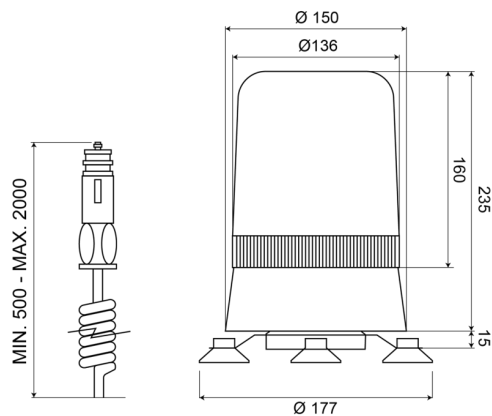

LAMPEGGIANTI ROTANTI

595M240

Lampeggiante rotante | magnetico | 24V | ambar

EAN: 5414184010017

Specifiche

Altezza mm	250 mm	Fonte luminosa	Alogeno
Colore	Ambra	Gamma di altezza	241 - 320 mm
Connessione	Spina per accendisigari	Montaggio	Magnetico
Da ordinare presso	1	Peso (kg)	1,556 Kg
Diametro mm	177 mm	Rotazioni al minuto	180 +/- 30
ECE R65 Classe 1	Sì	Temperatura di esercizio	-30°C / +50°C
EMC	EMC	Tensione operativa	24V