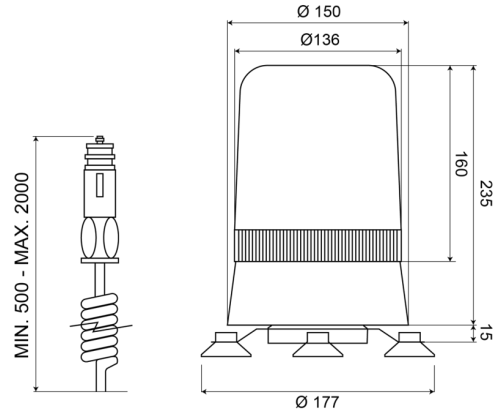

LAMPEGGIANTI ROTANTI

595M24R

Lampeggiante rotante | magnetico | 24V | rosso

EAN: 5414184011113

Specifiche

| | | | |
|--------------------|-------------------------|--------------------------|---------------|
| Altezza mm | 250 mm | Gamma di altezza | 241 - 320 mm |
| Colore | Rosso | Gamma di diametri | 211 - 240 mm |
| Connessione | Spina per accendisigari | Montaggio | Magnetico |
| Da ordinare presso | 1 | Peso (kg) | 1,800 Kg |
| Diametro mm | 177 mm | Rotazioni al minuto | 180 +/- 30 |
| ECE R65 | No | Temperatura di esercizio | -30°C / +50°C |
| EMC | EMC | Tensione operativa | 24V |
| Fonte luminosa | Alogeno | | |