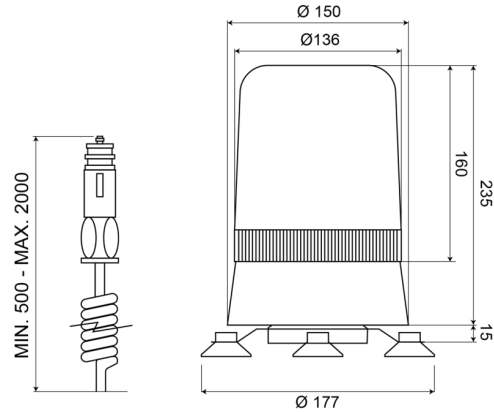

LAMPEGGIANTI ROTANTI

595M24R

Lampeggiante rotante | magnetico | 24V | rosso

EAN: 5414184011113

Specifiche

Altezza mm	250 mm	Fonte luminosa	Alogeno
Colore	Rosso	Gamma di altezza	241 - 320 mm
Connessione	Spina per accendisigari	Montaggio	Magnetico
Da ordinare presso	1	Peso (kg)	1,800 Kg
Diametro mm	177 mm	Rotazioni al minuto	180 +/- 30
ECE R65	No	Temperatura di esercizio	-30°C / +50°C
EMC	EMC	Tensione operativa	24V