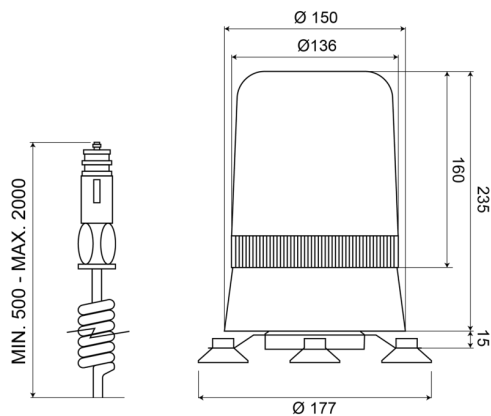

LAMPEGGIANTI ROTANTI

595M24R

Lampeggiante rotante | magnetico | 24V | rosso

EAN: 5414184011113

Specifiche

Altezza mm	250 mm	Fonte luminosa	Alogeno
Colore	Rosso	Gamma di altezza	241 - 320 mm
Connessione	Spina per accendisigari	Montaggio	Magnetico
Da ordinare presso	1	Peso (kg)	1,800 Kg
Diametro mm	177 mm	Rotazioni al minuto	180 +/- 30
ECE R65	No	Temperatura di esercizio	-30°C / +50°C
EMC	EMC	Tensione operativa	24V