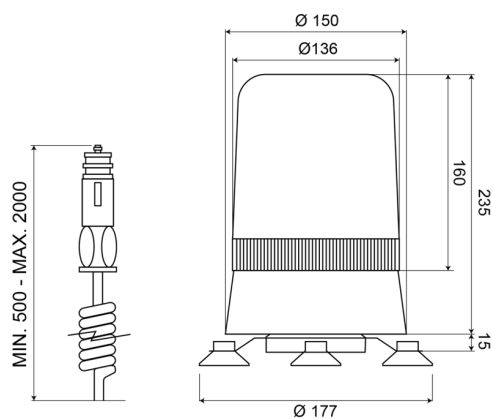

# LAMPEGGIANTI ROTANTI

595M24R

Lampeggiante rotante | magnetico | 24V | rosso

EAN: 5414184011113

## Specifiche

Altezza mm	250 mm	Fonte luminosa	Alogeno
Colore	Rosso	Gamma di altezza	241 - 320 mm
Connessione	Spina per accendisigari	Montaggio	Magnetico
Da ordinare presso	1	Peso (kg)	1,800 Kg
Diametro mm	177 mm	Rotazioni al minuto	180 +/- 30
ECE R65	No	Temperatura di esercizio	-30°C / +50°C
EMC	EMC	Tensione operativa	24V