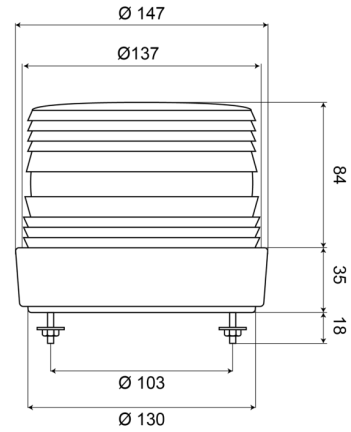

# LAMPEGGIANTI ROTANTI

620

Beacon | Xenon | 2 bolt mounting | 12-48V | amber

EAN: 5414184500006

## Specifiche

Altezza mm	120 mm	Fonte luminosa	Xenon
Assorbimento di corrente Amp	Max 0,8 Amp	Gamma di altezza	111 - 130 mm
Certificazione	CE	Imballaggio	Scatola bianca con etichetta
Colore	Ambra	Lampeggi al minuto	60-70
Connessione	Estremità dei cavi aperte	Montaggio	Montaggio a 2 bulloni
Da ordinare presso	1	Peso (kg)	0,700 Kg
Diametro mm	137 mm	Temperatura di esercizio	-30°C / +50°C
ECE R65	No	Tensione operativa	12V - 48V