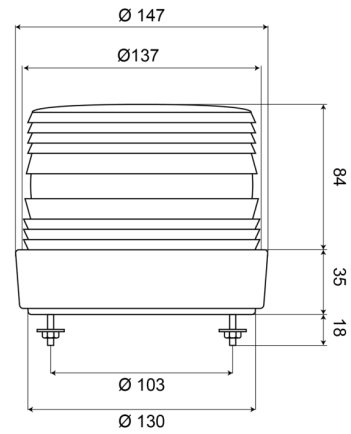

# LAMPEGGIANTI ROTANTI

620

Beacon | Xenon | 2 bolt mounting | 12-48V | amber

EAN: 5414184500006

## Specifiche

Altezza mm	120 mm	Fonte luminosa	Xenon
Assorbimento di corrente Amp	Max 0,8 Amp	Gamma di altezza	111 - 130 mm
Certificazione	CE	Imballaggio	Scatola bianca con etichetta
Colore	Ambra	Lampeggi al minuto	60-70
Connessione	Estremità dei cavi aperte	Montaggio	Montaggio a 2 bulloni
Da ordinare presso	1	Peso (kg)	0,700 Kg
Diametro mm	137 mm	Temperatura di esercizio	-30°C / +50°C
ECE R65	No	Tensione operativa	12V - 48V