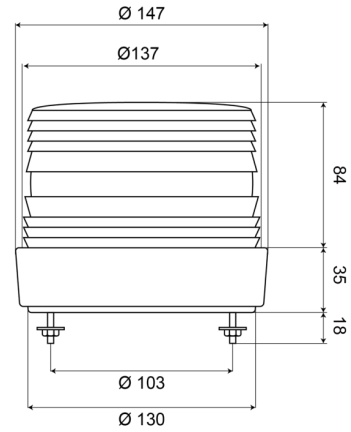

LAMPEGGIANTI ROTANTI

620

Beacon | Xenon | 2 bolt mounting | 12-48V | amber

EAN: 5414184500006

Specifiche

Altezza mm	120 mm	Gamma di diametri	171 - 210 mm
Assorbimento di corrente Amp	Max 0,8 Amp	Imballaggio	Scatola bianca con etichetta
Certificazione	CE	Lampeggi al minuto	60-70
Colore	Ambra	Montaggio	Montaggio a 2 bulloni
Connessione	Estremità dei cavi aperte	Peso (kg)	0,700 Kg
Da ordinare presso	1	Temperatura di esercizio	-30°C / +50°C
Diametro mm	137 mm	Tensione operativa	12V - 48V
ECE R65	No		
Fonte luminosa	Xenon		
Gamma di altezza	111 - 130 mm		