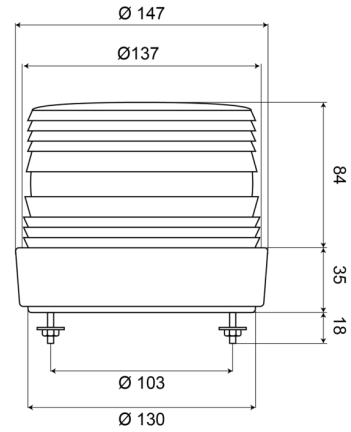

LAMPEGGIANTI ROTANTI

620

Beacon | Xenon | 2 bolt mounting | 12-48V | amber

EAN: 5414184500006

Specifiche

Altezza mm	120 mm	Fonte luminosa	Xenon
Assorbimento di corrente Amp	Max 0,8 Amp	Gamma di altezza	111 - 130 mm
Certificazione	CE	Imballaggio	Scatola bianca con etichetta
Colore	Ambra	Lampeggi al minuto	60-70
Connessione	Estremità dei cavi aperte	Montaggio	Montaggio a 2 bulloni
Da ordinare presso	1	Peso (kg)	0,700 Kg
Diametro mm	137 mm	Temperatura di esercizio	-30°C / +50°C
ECE R65	No	Tensione operativa	12V - 48V