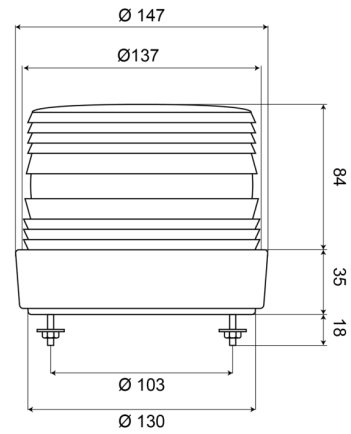

LAMPEGGIANTI ROTANTI

620G

name

EAN: 5414184002739

Specifiche

Altezza mm	120 mm	Gamma di altezza	111 - 130 mm
Assorbimento di corrente Amp	Max 0,8 Amp	Imballaggio	Scatola bianca con etichetta
Certificazione	CE	Lampeggi al minuto	60-70
Colore	Verde	Montaggio	Montaggio a 2 bulloni
Colore della lente	Verde	Peso (kg)	0,700 Kg
Conessione	Estremità dei cavi aperte	Temperatura di esercizio	-30°C / +50°C
Da ordinare presso	1	Tensione operativa	12V - 48V
Diametro mm	137 mm		
ECE R65	No		
Fonte luminosa	Xenon		