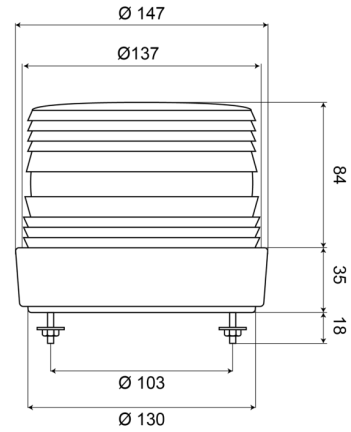

LAMPEGGIANTI ROTANTI

620G

name

EAN: 5414184002739

Specifiche

Altezza mm	120 mm	Gamma di altezza	111 - 130 mm
Assorbimento di corrente Amp	Max 0,8 Amp	Imballaggio	Scatola bianca con etichetta
Certificazione	CE	Lampeggi al minuto	60-70
Colore	Verde	Montaggio	Montaggio a 2 bulloni
Colore della lente	Verde	Peso (kg)	0,700 Kg
Conessione	Estremità dei cavi aperte	Temperatura di esercizio	-30°C / +50°C
Da ordinare presso	1	Tensione operativa	12V - 48V
Diametro mm	137 mm		
ECE R65	No		
Fonte luminosa	Xenon		