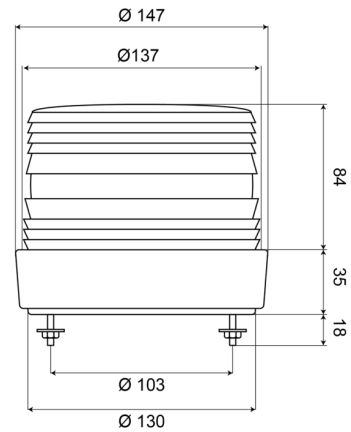

# LAMPEGGIANTI ROTANTI

620R

Lampeggiatore | Xenon | montaggio a 2 bulloni | 12-48V  
| rosso

EAN: 5414184002760

## Specifiche

Altezza mm	120 mm	Gamma di diametri	171 - 210 mm
Assorbimento di corrente Amp	Max 0,8 Amp	Imballaggio	Scatola bianca con etichetta
Certificazione	CE	Lampeggi al minuto	60-70
Colore	Rosso	Montaggio	Montaggio a 2 bulloni
Connessione	Estremità dei cavi aperte	Peso (kg)	0,700 Kg
Da ordinare presso	1	Temperatura di esercizio	-30°C / +50°C
Diametro mm	137 mm	Tensione operativa	12V - 48V
ECE R65	No		
Fonte luminosa	Xenon		
Gamma di altezza	111 - 130 mm		