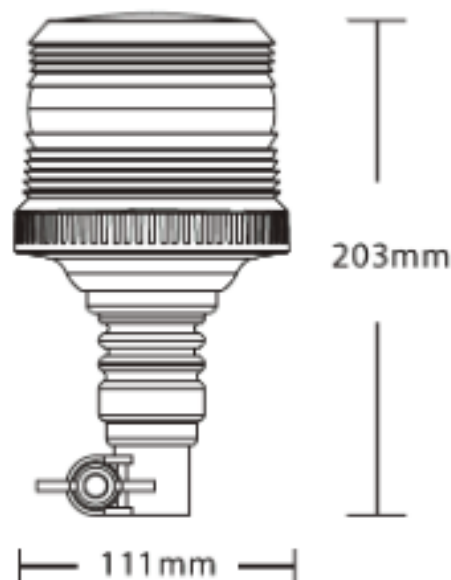

LAMPEGGIANTI ROTANTI

622LEDFLEX-OR

Lampeggiatore LED | montaggio con tubo flessibile |
12-24V | ambar

EAN: 5414184018426

Specifiche

Altezza mm	204 mm	Fonte luminosa	LED
Colore	Ambra	Gamma di altezza	171 - 210 mm
Colore della lente	Ambra	Grado di protezione IP	IP67
Da ordinare presso	1	Imballaggio	Scatola bianca con etichetta
Diametro mm	110 mm	Montaggio	Montaggio su tubo flessibile
ECE R65 Classe 1	Si	Peso (kg)	0,546 Kg
EMC R10	Si	Tensione operativa	12V - 24V