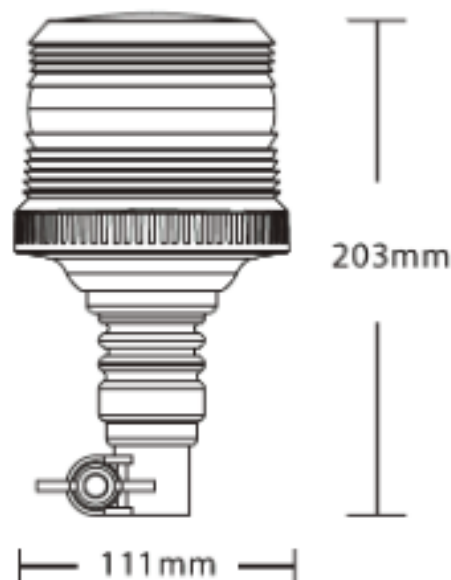

## LAMPEGGIANTI ROTANTI

622LEDFLEX-OR

Lampeggiatore LED | montaggio con tubo flessibile |  
12-24V | ambar

EAN: 5414184018426

### Specifiche

Altezza mm	204 mm	Fonte luminosa	LED
Colore	Ambra	Gamma di altezza	171 - 210 mm
Colore della lente	Ambra	Grado di protezione IP	IP67
Da ordinare presso	1	Imballaggio	Scatola bianca con etichetta
Diametro mm	110 mm	Montaggio	Montaggio su tubo, flessibile
ECE R65 Classe 1	Si	Peso (kg)	0,546 Kg
EMC R10	Si	Tensione operativa	12V - 24V