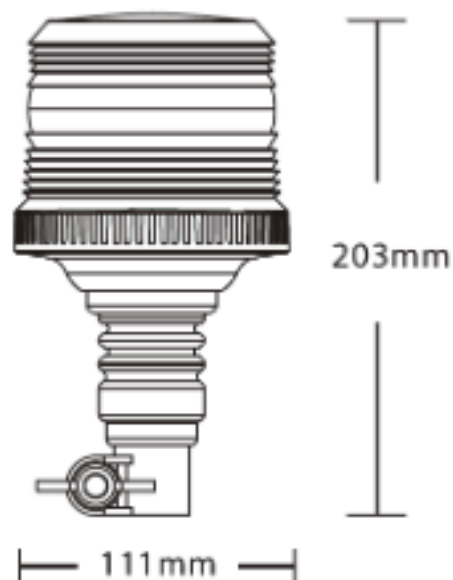

LAMPEGGIANTI ROTANTI

622LEDFLEX-OR

Lampeggiatore LED | montaggio con tubo flessibile |
12-24V | ambar

EAN: 5414184018426

Specifiche

Altezza mm	204 mm	Fonte luminosa	LED
Colore	Ambra	Gamma di altezza	171 - 210 mm
Colore della lente	Ambra	Grado di protezione IP	IP67
Da ordinare presso	1	Imballaggio	Scatola bianca con etichetta
Diametro mm	110 mm	Montaggio	Montaggio su tubo flessibile
ECE R65 Classe 1	Si	Peso (kg)	0,546 Kg
EMC R10	Si	Tensione operativa	12V - 24V