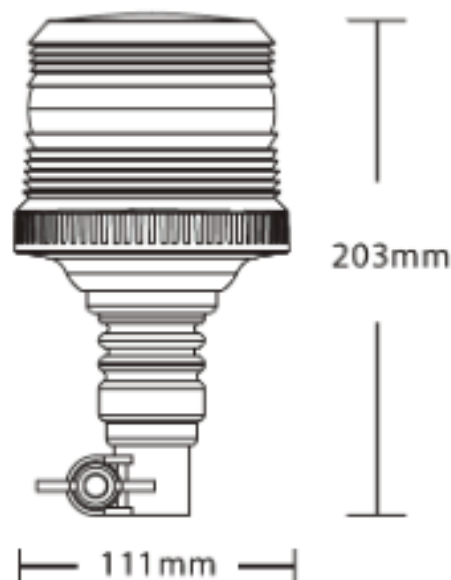

# LAMPEGGIANTI ROTANTI

622LEDFLEX-OR

Lampeggiatore LED | montaggio con tubo flessibile |  
12-24V | ambar

EAN: 5414184018426

## Specifiche

Altezza mm	204 mm	Fonte luminosa	LED
Colore	Ambra	Gamma di altezza	171 - 210 mm
Colore della lente	Ambra	Grado di protezione IP	IP67
Da ordinare presso	1	Imballaggio	Scatola bianca con etichetta
Diametro mm	110 mm	Montaggio	Montaggio su tubo, flessibile
ECE R65 Classe 1	Si	Peso (kg)	0,546 Kg
EMC R10	Si	Tensione operativa	12V - 24V