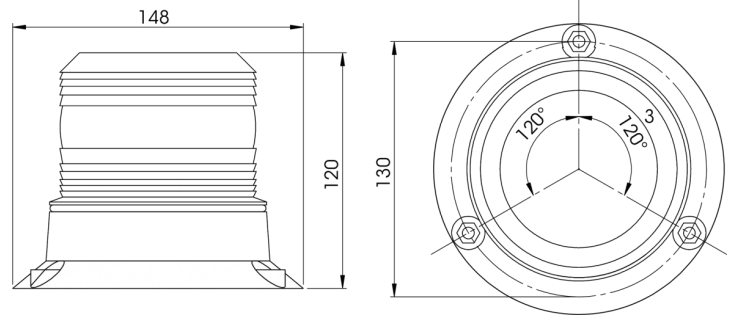

LAMPEGGIANTI ROTANTI

622LED-GR

Lampeggiatore LED | montaggio a 3 bulloni | 12-24V | verde

EAN: 5414184018433

Specifiche

Altezza mm	120 mm	Gamma di altezza	111 - 130 mm
Colore	Verde	Grado di protezione IP	IP65
Colore della lente	Verde	Imballaggio	Imballaggio POS
Connessione	Estremità dei cavi aperte	Montaggio	Montaggio a 3 bulloni
Da ordinare presso	1	Numero di LED	9
Diametro mm	107 mm	Numero di sequenze di lampeggio	1
ECE R65 Classe 1	No	Peso (kg)	0,440 Kg
EMC	EMC R10	Sincronizzabile	No
EMC R10	Si	Temperatura di esercizio	-20°C / +50°C
Fonte luminosa	LED	Tensione operativa	12V - 24V