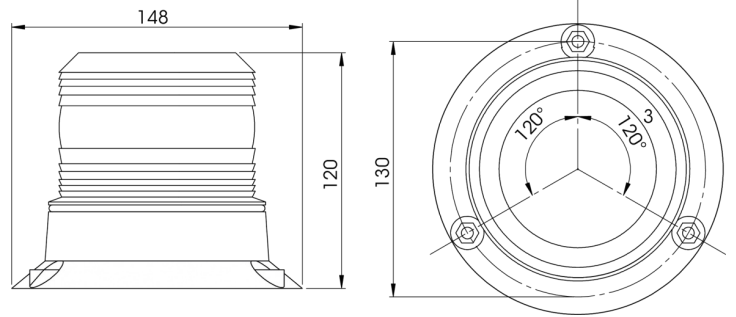

LAMPEGGIANTI ROTANTI

622LED-RO

Lampeggiatore LED | montaggio a 3 bulloni | 12-24V | rosso

EAN: 5414184018464

Specifiche

Altezza mm	120 mm	Gamma di altezza	111 - 130 mm
Colore	Rosso	Grado di protezione IP	IP65
Colore della lente	Rosso	Imballaggio	Imballaggio POS
Connessione	Estremità dei cavi aperte	Montaggio	Montaggio a 3 bulloni
Da ordinare presso	1	Numero di LED	9
Diametro mm	107 mm	Numero di sequenze di lampeggio	1
ECE R65	No	Peso (kg)	0,440 Kg
EMC	EMC R10	Sincronizzabile	No
EMC R10	Si	Temperatura di esercizio	-20°C / +50°C
Fonte luminosa	LED	Tensione operativa	12V - 24V