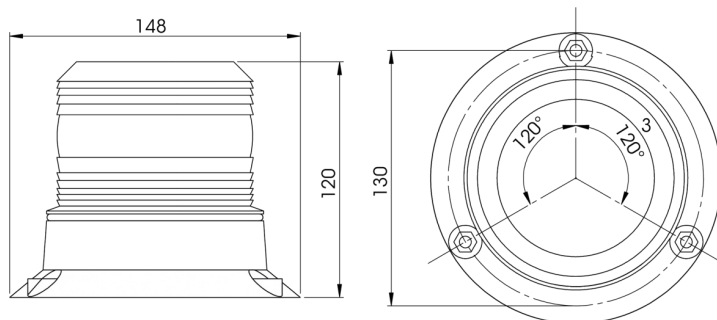

LAMPEGGIANTI ROTANTI

622LED-RO

Lampeggiatore LED | montaggio a 3 bulloni | 12-24V | rosso

EAN: 5414184018464

Specifiche

Altezza mm	120 mm	Gamma di altezza	111 - 130 mm
Colore	Rosso	Grado di protezione IP	IP65
Colore della lente	Rosso	Imballaggio	Imballaggio POS
Connessione	Estremità dei cavi aperte	Montaggio	Montaggio a 3 bulloni
Da ordinare presso	1	Numero di LED	9
Diametro mm	107 mm	Numero di sequenze di lampeggio	1
ECE R65	No	Peso (kg)	0,440 Kg
EMC	EMC R10	Sincronizzabile	No
EMC R10	Si	Temperatura di esercizio	-20°C / +50°C
Fonte luminosa	LED	Tensione operativa	12V - 24V