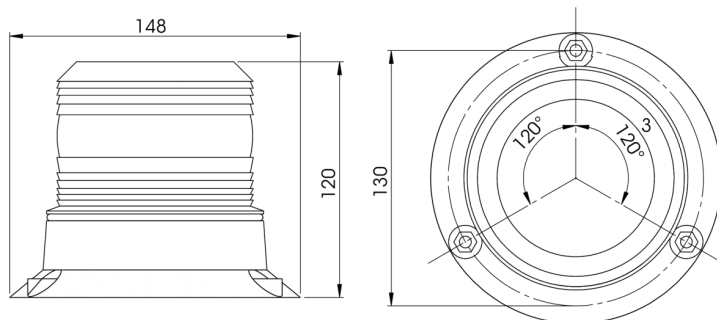

LAMPEGGIANTI ROTANTI

622-5WO

Lampeggiatore LED | montaggio a 3 bulloni | 10-120V | ambar

EAN: 5414184018549

Specifiche

Altezza mm	120 mm
Colore	Ambra
Connessione	Estremità dei cavi aperte
Da ordinare presso	1
Diametro mm	107 mm
ECE R65	No
EMC	EMC
EMC R10	Si
Fonte luminosa	LED
Fornito con	Viti di montaggio + guarnizione
Gamma di altezza	111 - 130 mm
Grado di protezione IP	IP66

Imballaggio	Scatola bianca con etichetta
Lunghezza del cavo (m)	0,30 m
Montaggio	Montaggio a 3 bulloni
Numero di LED	20
Numero di sequenze di lampeggio	1
Peso (kg)	0,488
Temperatura di esercizio	-30°C / +50°C
Tensione operativa	11V - 110V
Watt	5 Watt