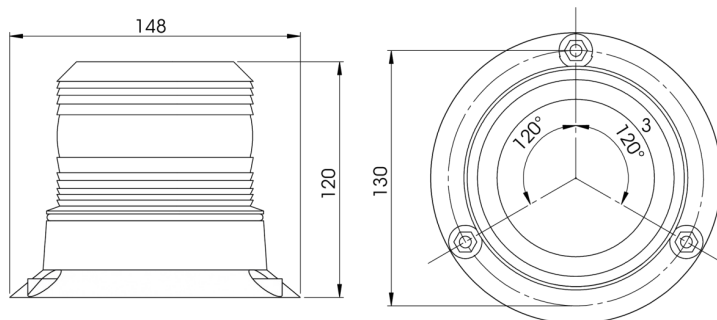

## Specifiche

Altezza mm	120 mm
Colore	Ambra
Connessione	Estremità dei cavi aperte
Da ordinare presso	1
Diametro mm	107 mm
ECE R65	No
EMC	EMC
EMC R10	Sì
Fonte luminosa	LED
Fornito con	Viti di montaggio + guarnizione
Gamma di altezza	111 - 130 mm
Grado di protezione IP	IP66

Imballaggio	Scatola bianca con etichetta
Lunghezza del cavo (m)	0,30 m
Montaggio	Montaggio a 3 bulloni
Numero di LED	20
Numero di sequenze di lampeggio	1
Peso (kg)	0,488
Temperatura di esercizio	-30°C / +50°C
Tensione operativa	11V - 110V
Watt	5 Watt