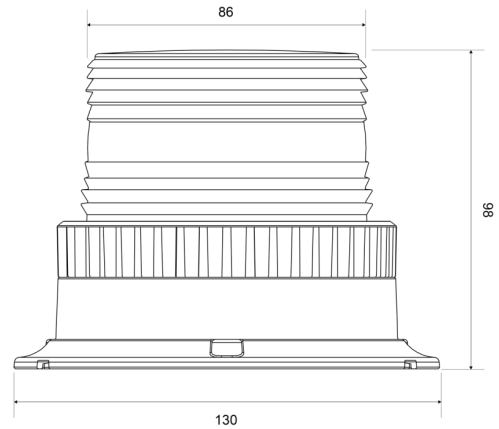

# LAMPEGGIANTI ROTANTI

623LED-BL

Lampeggiatore LED | montaggio a 3 bulloni | 10-110V | blu

EAN: 5414184690653

## Specifiche

Altezza mm	98 mm	Impermeabile	Sì
Colore	Blu	Lunghezza del cavo (m)	0,35 m
Connessione	Estremità dei cavi aperte	Montaggio	Montaggio a 3 bulloni
Da ordinare presso	1	Numero di LED	6
Diametro mm	86 mm	Numero di sequenze di lampeggio	1
ECE R65	No	Peso (kg)	0,400 Kg
Fonte luminosa	LED	Sincronizzabile	No
Gamma di altezza	70 - 110 mm	Tensione operativa	11V - 110V
Imballaggio	Scatola marrone con etichetta	Watt	6 Watt