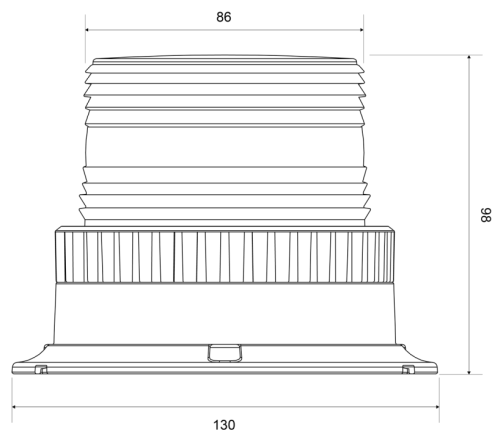

LAMPEGGIANTI ROTANTI

623LED-BL

Lampeggiatore LED | montaggio a 3 bulloni | 10-110V | blu

EAN: 5414184690653

Specifiche

Altezza mm	98 mm
Colore	Blu
Connessione	Estremità dei cavi aperte
Da ordinare presso	1
Diametro mm	86 mm
ECE R65	No
Fonte luminosa	LED
Gamma di altezza	70 - 110 mm
Imballaggio	Scatola marrone con etichetta

Impermeabile	Sì
Lunghezza del cavo (m)	0,35 m
Montaggio	Montaggio a 3 bulloni
Numero di LED	6
Numero di sequenze di lampeggio	1
Peso (kg)	0,400 Kg
Sincronizzabile	No
Tensione operativa	11V - 110V
Watt	6 Watt