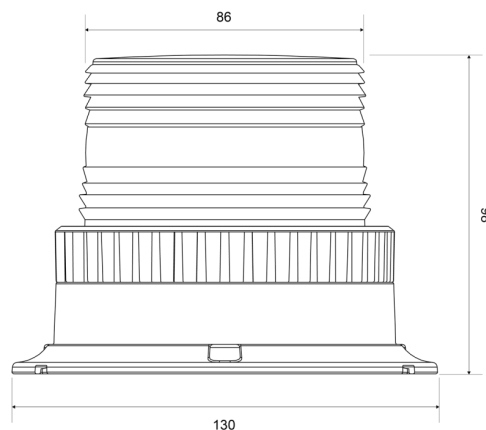

LAMPEGGIANTI ROTANTI

623LED-BL

Lampeggiatore LED | montaggio a 3 bulloni | 10-110V | blu

EAN: 5414184690653

Specifiche

Altezza mm	98 mm
Colore	Blu
Connessione	Estremità dei cavi aperte
Da ordinare presso	1
Diametro mm	86 mm
ECE R65	No
Fonte luminosa	LED
Gamma di altezza	70 - 110 mm
Imballaggio	Scatola marrone con etichetta

Impermeabile	Sì
Lunghezza del cavo (m)	0,35 m
Montaggio	Montaggio a 3 bulloni
Numero di LED	6
Numero di sequenze di lampeggio	1
Peso (kg)	0,400 Kg
Sincronizzabile	No
Tensione operativa	11V - 110V
Watt	6 Watt