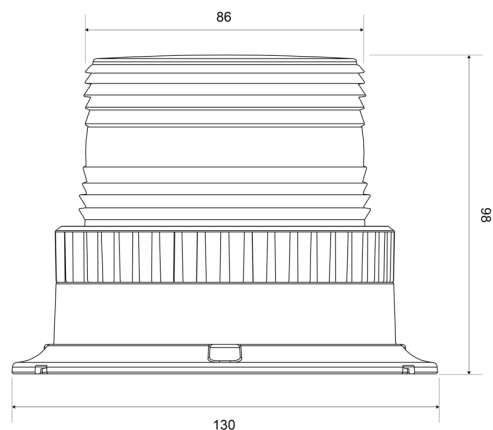

# LAMPEGGIANTI ROTANTI

623LED-BL

Lampeggiatore LED | montaggio a 3 bulloni | 10-110V | blu

EAN: 5414184690653

## Specifiche

Altezza mm	98 mm
Colore	Blu
Connessione	Estremità dei cavi aperte
Da ordinare presso	1
Diametro mm	86 mm
ECE R65	No
Fonte luminosa	LED
Gamma di altezza	70 - 110 mm
Imballaggio	Scatola marrone con etichetta

Impermeabile	Sì
Lunghezza del cavo (m)	0,35 m
Montaggio	Montaggio a 3 bulloni
Numero di LED	6
Numero di sequenze di lampeggio	1
Peso (kg)	0,400 Kg
Sincronizzabile	No
Tensione operativa	11V - 110V
Watt	6 Watt