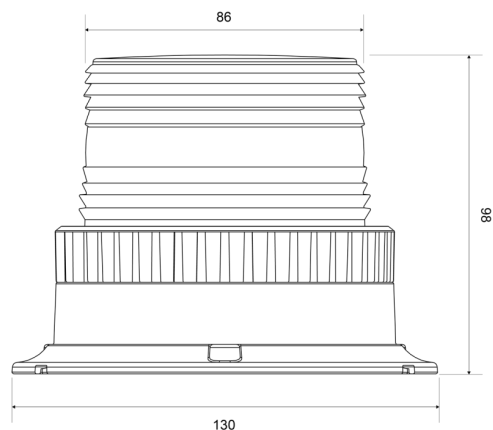

LAMPEGGIANTI ROTANTI

623LED-M-BL

Lampeggiatore LED | magnetico | 12-24V | blu

EAN: 5414184690660

Specifiche

Altezza mm	98 mm
Colore	Blu
Connessione	Spina per accendisigari
Da ordinare presso	1
Diametro mm	86 mm
ECE R65	No
Fonte luminosa	LED
Gamma di altezza	70 - 110 mm
Imballaggio	Scatola marrone con etichetta
Impermeabile	Sì

Montaggio	Magnetico
Numero di LED	6
Numero di sequenze di lampeggio	1
Peso (kg)	0,669 Kg
Sincronizzabile	No
Tensione operativa	12V - 24V
Watt	6 Watt