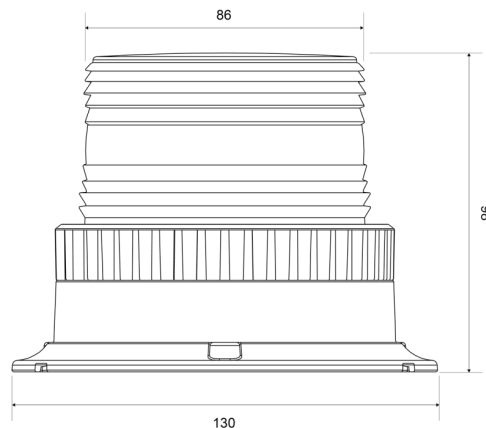

## Specifiche

Altezza mm	98 mm
Colore	Blu
Connessione	Spina per accendisigari
Da ordinare presso	1
Diametro mm	86 mm
ECE R65	No
Fonte luminosa	LED
Gamma di altezza	70 - 110 mm
Imballaggio	Scatola marrone con etichetta
Impermeabile	Sì

Montaggio	Magnetico
Numero di LED	6
Numero di sequenze di lampeggio	1
Peso (kg)	0,669 Kg
Sincronizzabile	No
Tensione operativa	12V - 24V
Watt	6 Watt