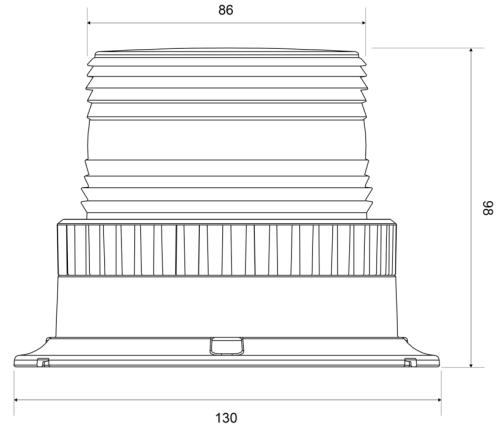

LAMPEGGIANTI ROTANTI

623LED-M-BL

Lampeggiatore LED | magnetico | 12-24V | blu

EAN: 5414184690660

Specifiche

Altezza mm	98 mm
Colore	Blu
Connessione	Spina per accendisigari
Da ordinare presso	1
Diametro mm	86 mm
ECE R65	No
Fonte luminosa	LED
Gamma di altezza	70 - 110 mm
Imballaggio	Scatola marrone con etichetta
Impermeabile	Si

Montaggio	Magnetico
Numero di LED	6
Numero di sequenze di lampeggio	1
Peso (kg)	0,669 Kg
Sincronizzabile	No
Tensione operativa	12V - 24V
Watt	6 Watt