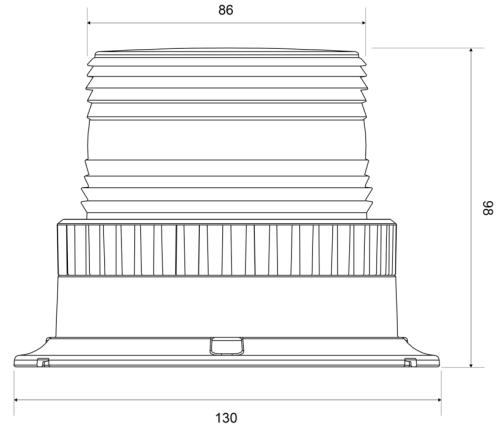

LAMPEGGIANTI ROTANTI

623LED-M-BL

Lampeggiatore LED | magnetico | 12-24V | blu

EAN: 5414184690660

Specifiche

Altezza mm	98 mm
Colore	Blu
Connessione	Spina per accendisigari
Da ordinare presso	1
Diametro mm	86 mm
ECE R65	No
Fonte luminosa	LED
Gamma di altezza	70 - 110 mm
Gamma di diametri	70 - 110 mm

Imballaggio	Scatola marrone con etichetta
Impermeabile	Sì
Montaggio	Magnetico
Numero di LED	6
Numero di sequenze di lampeggio	1
Peso (kg)	0,669 Kg
Sincronizzabile	No
Tensione operativa	12V - 24V
Watt	6 Watt