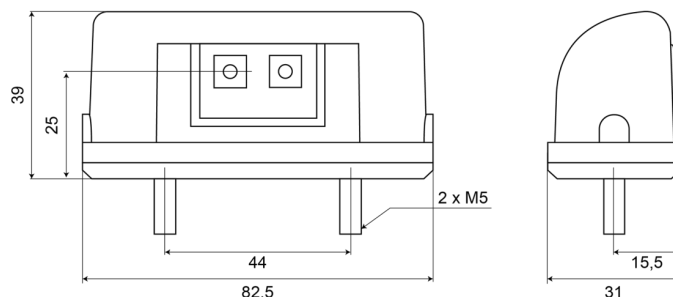

LUCI ANTERIORI E POSTERIORI

69 LED

Fanale targa nero

EAN: 5414184003842

Specifiche

Certificazione	ECE R4	Lato di montaggio	Posteriore
Colore della lente	Trasparente	Lunghezza del cavo (m)	0,20 m
Connessione	Estremità dei cavi aperte	Materiale	ABS/PMMA
Da ordinare presso	1	Montaggio	2 bulloni
Dimensioni	82,5 mm x 31 mm x 39 mm	Numero di LED	2
Fonte luminosa	LED	Peso (kg)	0,057 Kg
Grado di protezione IP	IP66+IP68	Tensione operativa	12V - 24V
Imballaggio	Imballaggio POS	Tipo	Luci targa