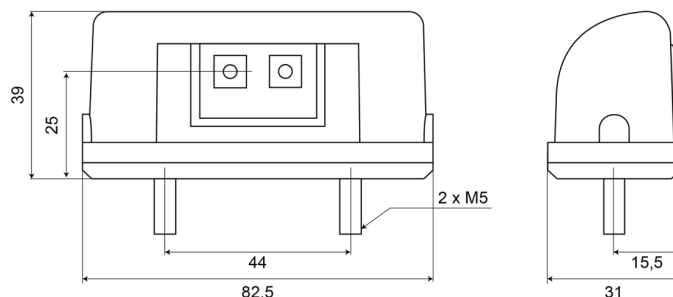

## Specifiche

Certificazione	ECE R4	Lato di montaggio	Posteriore
Colore della lente	Trasparente	Lunghezza del cavo (m)	0,20 m
Connessione	Estremità dei cavi aperte	Materiale	ABS/PMMA
Da ordinare presso	1	Montaggio	2 bulloni
Dimensioni	82,5 mm x 31 mm x 39 mm	Numero di LED	2
Fonte luminosa	LED	Peso (kg)	0,057 Kg
Grado di protezione IP	IP66+IP68	Tensione operativa	12V - 24V
Imballaggio	Imballaggio POS	Tipo	Luci targa