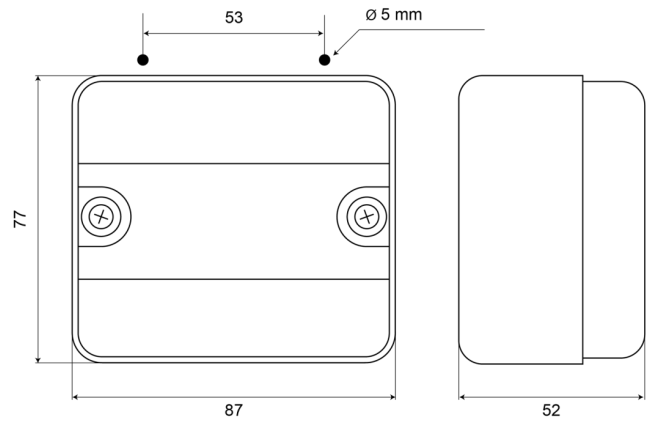

690C

Luce di retromarcia | alogena

EAN: 5414184530201

Specifiche

Altezza mm	77 mm	Lato di montaggio	Posteriore
Certificazione	ECE R23	Montaggio	Montaggio superficiale
Colore della lente	Bianco	Numero di sequenze di lampeggio	N/A
Connesione	N/D	Peso (kg)	0,075 Kg
Da ordinare presso	1	Spessore mm	52 mm
Fonte luminosa	Alogeno	Tipo	Luci di retromarcia
Imballaggio	Scatola bianca con etichetta	Watt	21 Watt
Larghezza mm	53 mm		