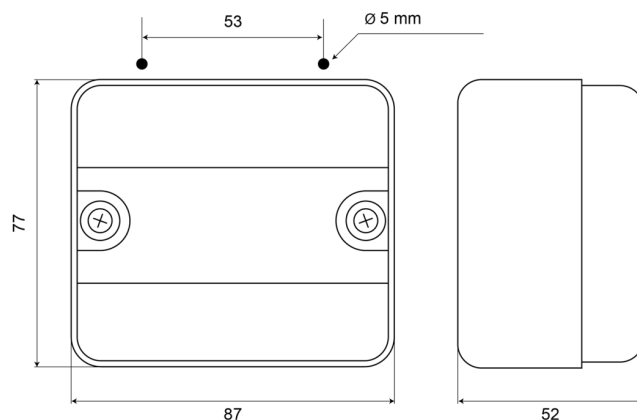

## Specifiche

Altezza mm	77 mm	Lato di montaggio	Posteriore
Certificazione	ECE R23	Montaggio	Montaggio superficiale
Colore della lente	Bianco	Numero di sequenze di lampeggio	N/A
Connesione	N/D	Peso (kg)	0,075 Kg
Da ordinare presso	1	Spessore mm	52 mm
Fonte luminosa	Alogeno	Tipo	Luci di retromarcia
Imballaggio	Scatola bianca con etichetta	Watt	21 Watt
Larghezza mm	53 mm		