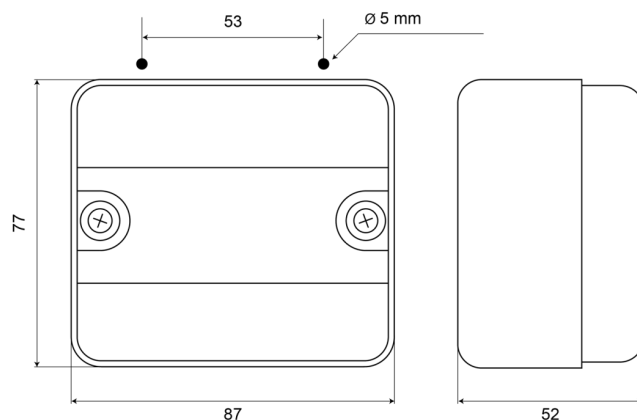

LUCI ANTERIORI E POSTERIORI

690C

Luce di retromarcia | alogena

EAN: 5414184530201

Specifiche

Altezza mm	77 mm	Lato di montaggio	Posteriore
Certificazione	ECE R23	Montaggio	Montaggio superficiale
Colore della lente	Bianco	Numero di sequenze di lampeggio	N/A
Connesione	N/D	Peso (kg)	0,075 Kg
Da ordinare presso	1	Spessore mm	52 mm
Fonte luminosa	Alogeno	Tipo	Luci di retromarcia
Imballaggio	Scatola bianca con etichetta	Watt	21 Watt
Larghezza mm	53 mm		