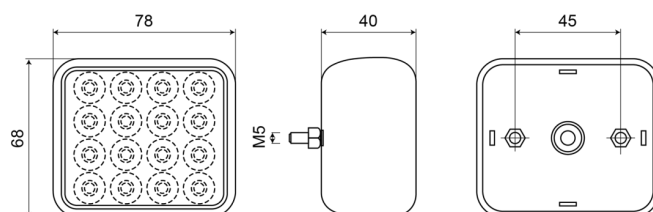

## Specifiche

Altezza mm	95 mm	Larghezza mm	95 mm
Certificazione	ECE R23	Lato di montaggio	Posteriore
Colore della lente	Bianco	Montaggio	Montaggio superficiale
Connesione	Estremità dei cavi aperte	Numero di LED	16
Da ordinare presso	1	Peso (kg)	0,145 Kg
Fonte luminosa	LED	Spessore mm	18 mm
Imballaggio	Sacchetto con etichetta	Tensione operativa	12V - 24V
Impermeabile	Si	Tipo	Luci di retromarcia