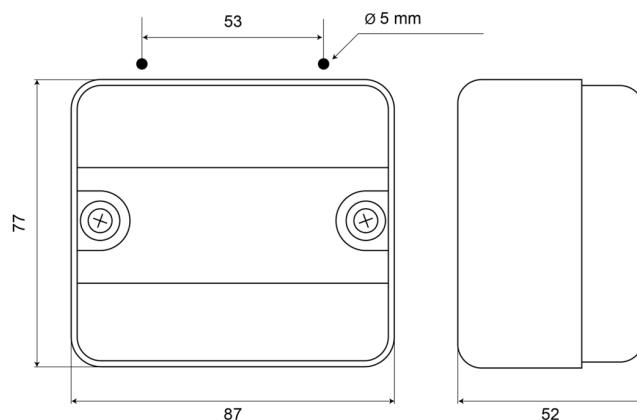

LIGHTS FRONT AND REAR

690R

Fendinebbia posteriore | quadrato | alogena

EAN: 5414184530218

Specifiche

Altezza mm	77 mm	Lato di montaggio	Posteriore
Certificazione	ECE R38	Montaggio	Montaggio superficiale
Colore della lente	Rosso	Numero di sequenze di lampeggio	N/A
Connesione	N/D	Peso (kg)	0,075 Kg
Da ordinare presso	1	Spessore mm	52 mm
Fonte luminosa	Alogeno	Tipo	Fendinebbia posteriori
Imballaggio	Scatola bianca con etichetta	Watt	21 Watt
Larghezza mm	53 mm		