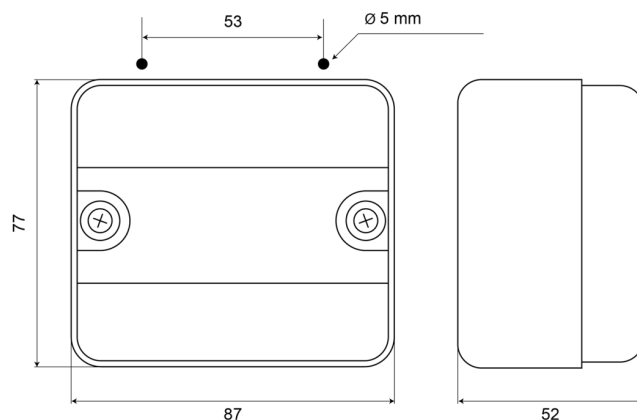

## Specifiche

Altezza mm	77 mm	Lato di montaggio	Posteriore
Certificazione	ECE R38	Montaggio	Montaggio superficiale
Colore della lente	Rosso	Numero di sequenze di lampeggio	N/A
Connesione	N/D	Peso (kg)	0,075 Kg
Da ordinare presso	1	Spessore mm	52 mm
Fonte luminosa	Alogeno	Tipo	Fendinebbia posteriori
Imballaggio	Scatola bianca con etichetta	Watt	21 Watt
Larghezza mm	53 mm		