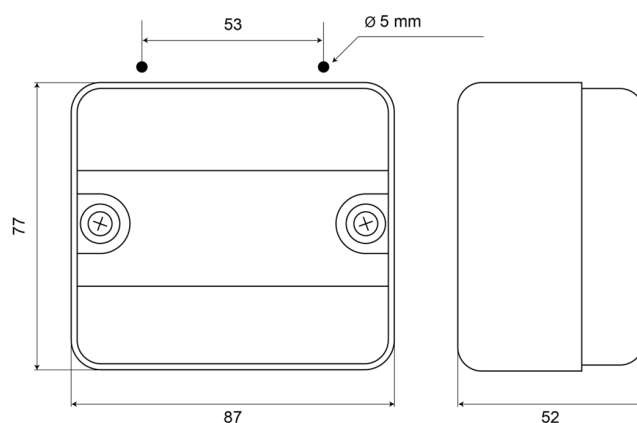

LUCI ANTERIORI E POSTERIORI

690R

Fendinebbia posteriore | quadrato | alogena

EAN: 5414184530218

Specifiche

Altezza mm	77 mm	Lato di montaggio	Posteriore
Certificazione	ECE R38	Montaggio	Montaggio superficiale
Colore della lente	Rosso	Numero di sequenze di lampeggio	N/A
Connesione	N/D	Peso (kg)	0,075 Kg
Da ordinare presso	1	Spessore mm	52 mm
Fonte luminosa	Alogeno	Tipo	Fendinebbia posteriori
Imballaggio	Scatola bianca con etichetta	Watt	21 Watt
Larghezza mm	53 mm		