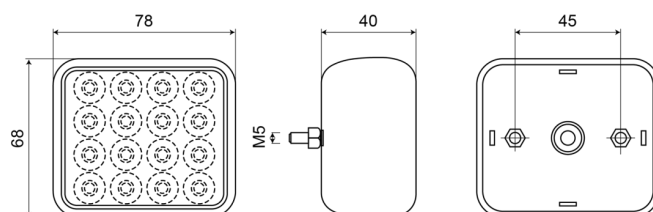

## Specifiche

|                    |                           |                    |                        |
|--------------------|---------------------------|--------------------|------------------------|
| Altezza mm         | 95 mm                     | Larghezza mm       | 95 mm                  |
| Certificazione     | ECE R38                   | Lato di montaggio  | Posteriore             |
| Colore della lente | Bianco                    | Montaggio          | Montaggio superficiale |
| Connessione        | Estremità dei cavi aperte | Numero di LED      | 16                     |
| Da ordinare presso | 1                         | Peso (kg)          | 0,145 Kg               |
| Fonte luminosa     | LED                       | Spessore mm        | 18 mm                  |
| Imballaggio        | Sacchetto con etichetta   | Tensione operativa | 12V - 24V              |
| Impermeabile       | Si                        | Tipo               | Fendinebbia posteriori |