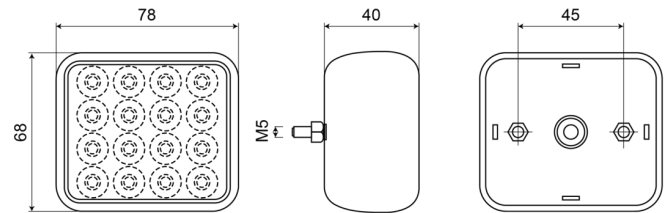

## Specifiche

Altezza mm	95 mm	Larghezza mm	95 mm
Certificazione	ECE R38	Lato di montaggio	Posteriore
Colore della lente	Bianco	Montaggio	Montaggio superficiale
Connessione	Estremità dei cavi aperte	Numero di LED	16
Da ordinare presso	1	Peso (kg)	0,145 Kg
Fonte luminosa	LED	Spessore mm	18 mm
Imballaggio	Sacchetto con etichetta	Tensione operativa	12V - 24V
Impermeabile	Sì	Tipo	Fendinebbia posteriori