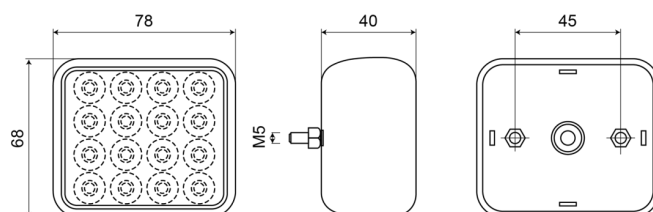

## Specifiche

Altezza mm	95 mm	Larghezza mm	95 mm
Certificazione	ECE R38	Lato di montaggio	Posteriore
Colore della lente	Bianco	Montaggio	Montaggio superficiale
Connessione	Estremità dei cavi aperte	Numero di LED	16
Da ordinare presso	1	Peso (kg)	0,145 Kg
Fonte luminosa	LED	Spessore mm	18 mm
Imballaggio	Sacchetto con etichetta	Tensione operativa	12V - 24V
Impermeabile	Sì	Tipo	Fendinebbia posteriori