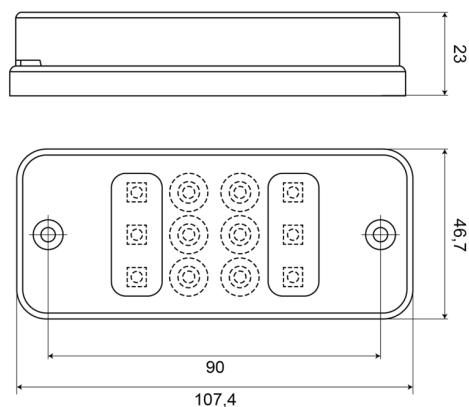

# LUCI ANTERIORI E POSTERIORI

700C-LED

LED Luce di retromarcia

EAN: 5414184004351

## Specifiche

Altezza mm	47 mm	Lumen	168
Certificazione	ECE R23	Montaggio	Montaggio superficiale
Colore della lente	Bianco	Numero di LED	12
Connesione	Estremità dei cavi aperte	Peso (kg)	0,090 Kg
Da ordinare presso	1	Spessore mm	23 mm
Fonte luminosa	LED	Tensione operativa	12V - 24V
Grado di protezione IP	IP66+IP68	Tipo	Luci di retromarcia
Imballaggio	Imballaggio POS		
Larghezza mm	108 mm		
Lato di montaggio	Posteriore		