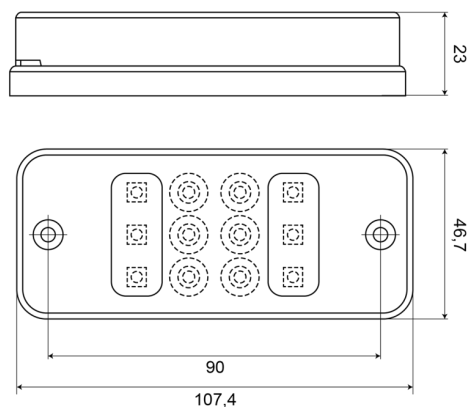

LIGHTS FRONT AND REAR

700C-LED

LED Luce di retromarcia

EAN: 5414184004351

Specifiche

Altezza mm	47 mm	Lumen	168
Certificazione	ECE R23	Montaggio	Montaggio superficiale
Colore della lente	Bianco	Numero di LED	12
Connesione	Estremità dei cavi aperte	Peso (kg)	0,090 Kg
Da ordinare presso	1	Spessore mm	23 mm
Fonte luminosa	LED	Tensione operativa	12V - 24V
Grado di protezione IP	IP66+IP68	Tipo	Luci di retromarcia
Imballaggio	Imballaggio POS		
Larghezza mm	108 mm		
Lato di montaggio	Posteriore		