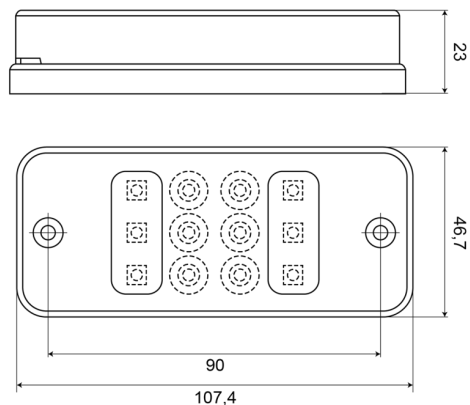

## Specifiche

Altezza mm	47 mm	Larghezza mm	108 mm
Certificazione	ECE R23	Lato di montaggio	Posteriore
Colore della lente	Rosso	Montaggio	Montaggio superficiale
Connesione	Estremità dei cavi aperte	Numero di LED	12
Da ordinare presso	1	Peso (kg)	0,090 Kg
Fonte luminosa	LED	Spessore mm	23 mm
Grado di protezione IP	IP66+IP68	Tensione operativa	12V - 24V
Imballaggio	Imballaggio POS	Tipo	Fendinebbia posteriori