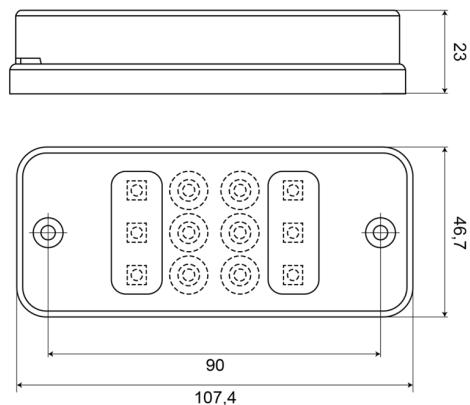

700R-LED

Fendinebbia posteriore | rettangolare | LED

EAN: 5414184003958

Specifiche

Altezza mm	47 mm	Larghezza mm	108 mm
Certificazione	ECE R23	Lato di montaggio	Posteriore
Colore della lente	Rosso	Montaggio	Montaggio superficiale
Connesione	Estremità dei cavi aperte	Numero di LED	12
Da ordinare presso	1	Peso (kg)	0,090 Kg
Fonte luminosa	LED	Spessore mm	23 mm
Grado di protezione IP	IP66+IP68	Tensione operativa	12V - 24V
Imballaggio	Imballaggio POS	Tipo	Fendinebbia posteriori