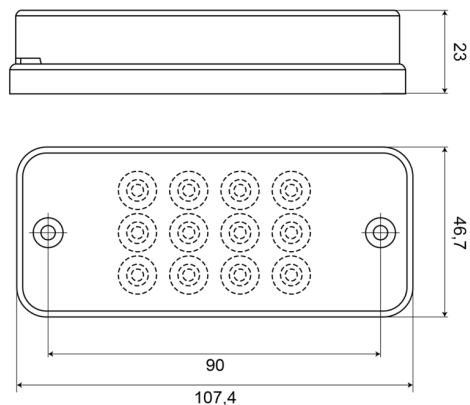

LIGHTS FRONT AND REAR

700ROC-LED

Fendinebbia posteriore | rotondo | LED

EAN: 5414184004382

Specifiche

Altezza mm	47 mm	Larghezza mm	108 mm
Certificazione	ECE R23	Lato di montaggio	Posteriore
Colore della lente	Bianco	Montaggio	Montaggio superficiale
Connesione	Estremità dei cavi aperte	Numero di LED	12
Da ordinare presso	1	Peso (kg)	0,095 Kg
Fonte luminosa	LED	Spessore mm	23 mm
Grado di protezione IP	IP66+IP68	Tensione operativa	12V - 24V
Imballaggio	Imballaggio POS	Tipo	Fendinebbia posteriori