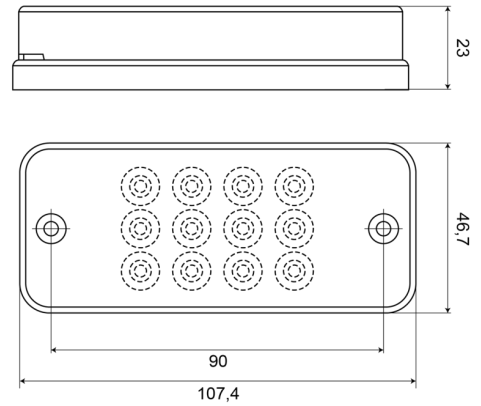

LUCI ANTERIORI E POSTERIORI

700ROC-LED

Fendinebbia posteriore | rotondo | LED

EAN: 5414184004382

Specifiche

Altezza mm	47 mm	Larghezza mm	108 mm
Certificazione	ECE R23	Lato di montaggio	Posteriore
Colore della lente	Bianco	Montaggio	Montaggio superficiale
Connesione	Estremità dei cavi aperte	Numero di LED	12
Da ordinare presso	1	Peso (kg)	0,095 Kg
Fonte luminosa	LED	Spessore mm	23 mm
Grado di protezione IP	IP66+IP68	Tensione operativa	12V - 24V
Imballaggio	Imballaggio POS	Tipo	Fendinebbia posteriori