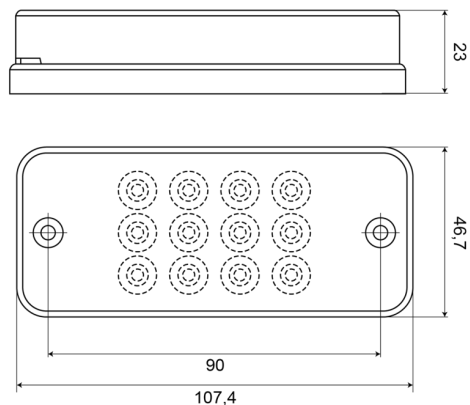

## Specifiche

Altezza mm	47 mm	Larghezza mm	108 mm
Certificazione	ECE R23	Lato di montaggio	Posteriore
Colore della lente	Bianco	Montaggio	Montaggio superficiale
Connesione	Estremità dei cavi aperte	Numero di LED	12
Da ordinare presso	1	Peso (kg)	0,095 Kg
Fonte luminosa	LED	Spessore mm	23 mm
Grado di protezione IP	IP66+IP68	Tensione operativa	12V - 24V
Imballaggio	Imballaggio POS	Tipo	Fendinebbia posteriori