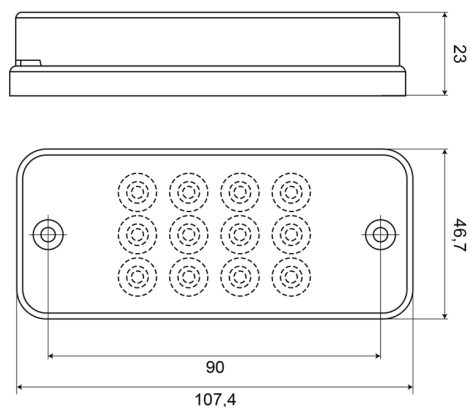

# LUCI ANTERIORI E POSTERIORI

700ROC-LED

Fendinebbia posteriore | rotondo | LED

EAN: 5414184004382

## Specifiche

Altezza mm	47 mm	Larghezza mm	108 mm
Certificazione	ECE R23	Lato di montaggio	Posteriore
Colore della lente	Bianco	Montaggio	Montaggio superficiale
Connesione	Estremità dei cavi aperte	Numero di LED	12
Da ordinare presso	1	Peso (kg)	0,095 Kg
Fonte luminosa	LED	Spessore mm	23 mm
Grado di protezione IP	IP66+IP68	Tensione operativa	12V - 24V
Imballaggio	Imballaggio POS	Tipo	Fendinebbia posteriori