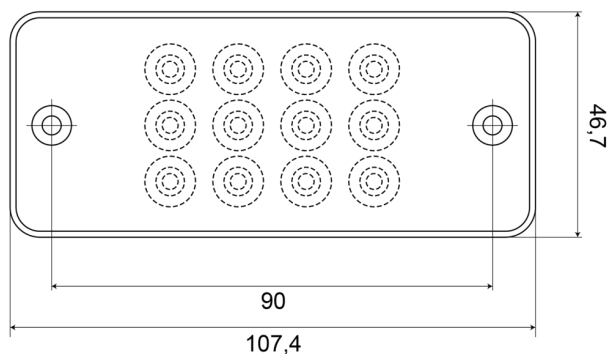

LUCI ANTERIORI E POSTERIORI

700SS-LED

Fanale posteriore LED | sinistra+destra | 12-24V

EAN: 5414184004054

Specifiche

Altezza mm	47 mm
Caratteristiche	Lente in PC rende questa luce praticamente infrangibile
Certificazione	ECE
Colore	Ambra/rosso
Colore della lente	Trasparente
Con indicatore di direzione	Sì
Con luce di posizione-stop	Sì
Connessione	Estremità dei cavi aperte
Da ordinare presso	1
EMC	EMC R10
EMC R10	Sì
Fonte luminosa	LED
Fornito con	Percorso di fissaggio in gomma
Grado di protezione IP	IP66+IP68

Imballaggio	Imballaggio POS
Lato di montaggio	Posteriore - Sinistra e destra
Lunghezza mm	107 mm
Materiale	Polycarbonato
Montaggio	Montaggio superficiale
Peso (kg)	0,090 Kg
Specifiche	Cavi trattati specificamente per garantire l'impermeabilità
Spessore mm	23 mm
Temperatura di esercizio	-30°C / +65°C
Tensione operativa	12V - 24V
Tipo	Luci posteriori