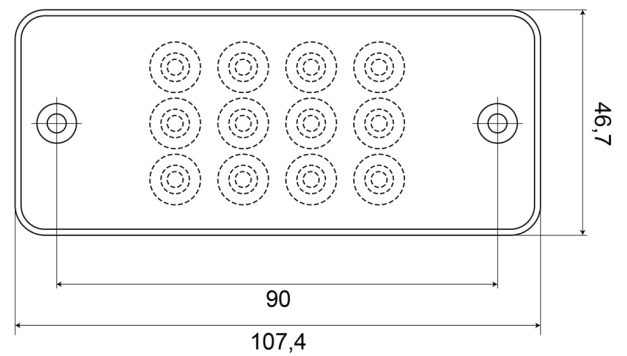

LIGHTS FRONT AND REAR

700SS-LED

Fanale posteriore LED | sinistra+destra | 12-24V

EAN: 5414184004054

Specifiche

Altezza mm	47 mm
Caratteristiche	Lente in PC rende questa luce praticamente infrangibile
Certificazione	ECE
Colore	Ambra/rosso
Colore della lente	Trasparente
Con indicatore di direzione	Sì
Con luce di posizione-stop	Sì
Connessione	Estremità dei cavi aperte
Da ordinare presso	1
EMC	EMC R10
EMC R10	Sì
Fonte luminosa	LED
Fornito con	Percorso di fissaggio in gomma
Grado di protezione IP	IP66+IP68

Imballaggio	Imballaggio POS
Lato di montaggio	Posteriore - Sinistra e destra
Lunghezza mm	107 mm
Materiale	Polycarbonato
Montaggio	Montaggio superficiale
Peso (kg)	0,090 Kg
Specifiche	Cavi trattati specificamente per garantire l'impermeabilità
Spessore mm	23 mm
Temperatura di esercizio	-30°C / +65°C
Tensione operativa	12V - 24V
Tipo	Luci posteriori