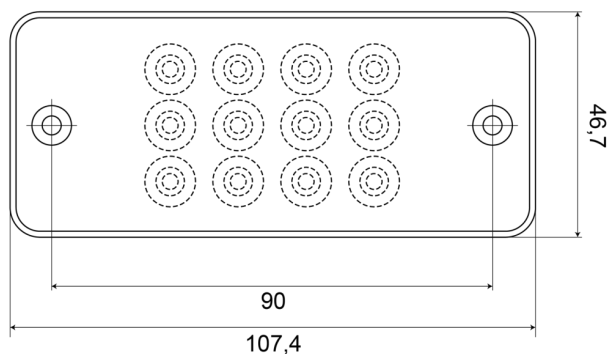

LUCI ANTERIORI E POSTERIORI

700SS-LED

Fanale posteriore LED | sinistra+destra | 12-24V

EAN: 5414184004054

Specifiche

Altezza mm	47 mm
Caratteristiche	Lente in PC rende questa luce praticamente infrangibile
Certificazione	ECE
Colore	Ambra/rosso
Colore della lente	Trasparente
Con indicatore di direzione	Sì
Con luce di posizione-stop	Sì
Connessione	Estremità dei cavi aperte
Da ordinare presso	1
EMC	EMC R10
EMC R10	Sì
Fonte luminosa	LED
Fornito con	Percorso di fissaggio in gomma
Grado di protezione IP	IP66+IP68

Imballaggio	Imballaggio POS
Lato di montaggio	Posteriore - Sinistra e destra
Lunghezza mm	107 mm
Materiale	Policarbonato
Montaggio	Montaggio superficiale
Peso (kg)	0,090 Kg
Specifiche	Cavi trattati specificamente per garantire l'impermeabilità
Spessore mm	23 mm
Temperatura di esercizio	-30°C / +65°C
Tensione operativa	12V - 24V
Tipo	Luci posteriori