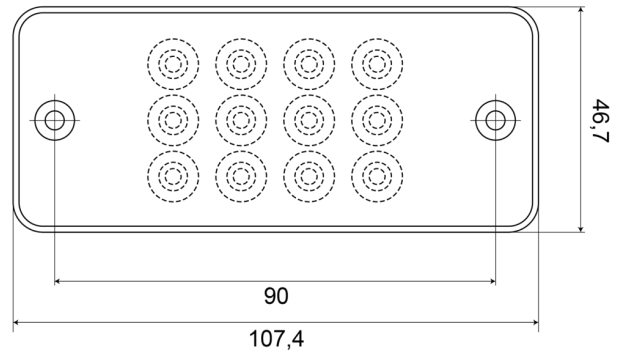

LIGHTS FRONT AND REAR

700SS-LED

Fanale posteriore LED | sinistra+destra | 12-24V

EAN: 5414184004054

Specifiche

Altezza mm	47 mm	Imballaggio	Imballaggio POS
Caratteristiche	Lente in PC rende questa luce praticamente infrangibile	Lato di montaggio	Posteriore - Sinistra e destra
Certificazione	ECE	Lunghezza mm	107 mm
Colore	Ambra/rosso	Materiale	Policarbonato
Colore della lente	Trasparente	Montaggio	Montaggio superficiale
Con indicatore di direzione	Sì	Peso (kg)	0,090 Kg
Con luce di posizione-stop	Sì	Specifiche	Cavi trattati specificamente per garantire l'impermeabilità
Connessione	Estremità dei cavi aperte	Spessore mm	23 mm
Da ordinare presso	1	Temperatura di esercizio	-30°C / +65°C
EMC	EMC R10	Tensione operativa	12V - 24V
EMC R10	Sì	Tipo	Luci posteriori
Fonte luminosa	LED		
Fornito con	Percorso di fissaggio in gomma		
Grado di protezione IP	IP66+IP68		