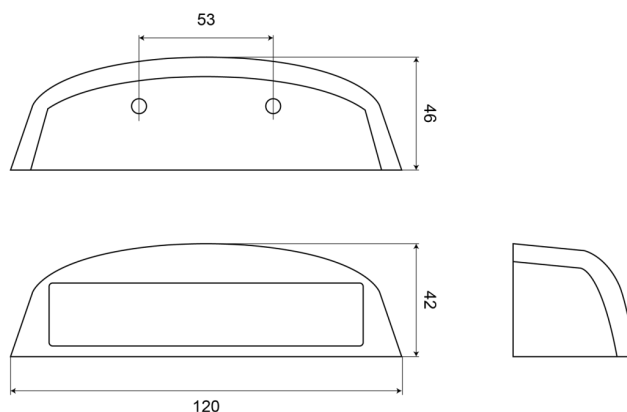

LIGHTS FRONT AND REAR

70LED

Fanale targa nero

EAN: 5414184002791

Specifiche

Altezza mm	42 mm	Materiale	ABS
Certificazione	ECE R4	Montaggio	Inclusi 2 bulloni M5
Colore della lente	Trasparente	Numero di LED	12
Connessione	Estremità dei cavi aperte	Peso (kg)	0,126 Kg
Da ordinare presso	1	Spessore mm	42 mm
Fonte luminosa	LED	Tensione operativa	12V - 24V
Grado di protezione IP	IP66	Tipo	Luci targa
Imballaggio	Scatola bianca con etichetta		
Larghezza mm	120 mm		
Lato di montaggio	Posteriore		