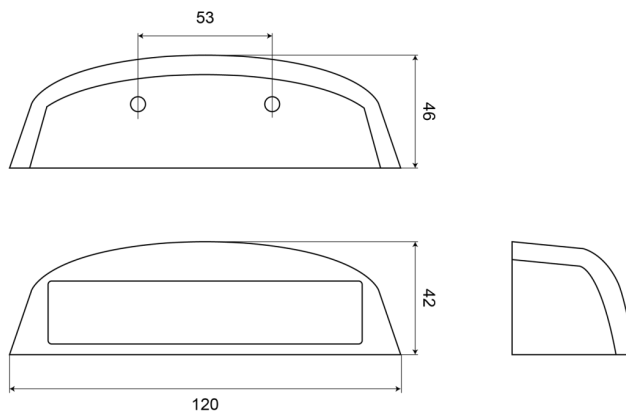

## Specifiche

Altezza mm	42 mm
Certificazione	ECE R4
Colore della lente	Trasparente
Connesione	Estremità dei cavi aperte
Da ordinare presso	1
Fonte luminosa	LED
Grado di protezione IP	IP66
Imballaggio	Scatola bianca con etichetta
Larghezza mm	120 mm
Lato di montaggio	Posteriore

Materiale	ABS
Montaggio	Inclusi 2 bulloni M5
Numero di LED	12
Peso (kg)	0,126 Kg
Spessore mm	42 mm
Tensione operativa	12V - 24V
Tipo	Luci targa