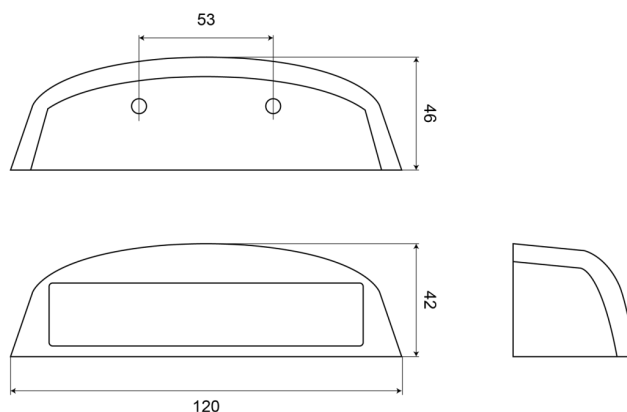

LUCI ANTERIORI E POSTERIORI

70LED

Fanale targa nero

EAN: 5414184002791

Specifiche

Altezza mm	42 mm
Certificazione	ECE R4
Colore della lente	Trasparente
Connesione	Estremità dei cavi aperte
Da ordinare presso	1
Fonte luminosa	LED
Grado di protezione IP	IP66
Imballaggio	Scatola bianca con etichetta
Larghezza mm	120 mm
Lato di montaggio	Posteriore

Materiale	ABS
Montaggio	Inclusi 2 bulloni M5
Numero di LED	12
Peso (kg)	0,126 Kg
Spessore mm	42 mm
Tensione operativa	12V - 24V
Tipo	Luci targa