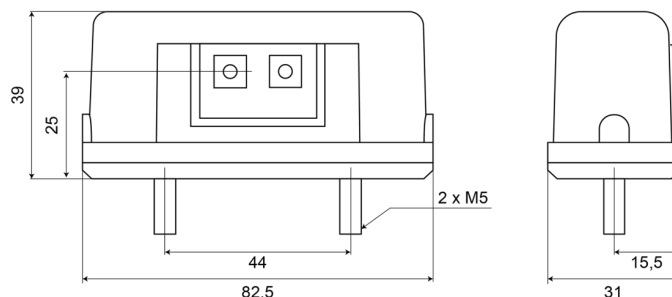

70R1LED

Fanale targa rosso

EAN: 5414184004283

Specifiche

Altezza mm	39 mm	Larghezza mm	109 mm
Certificazione	ECE R4+R7	Lato di montaggio	Posteriore
Colore della lente	Trasparente	Materiale	PMMA/PMMA
Con luce di posizione posteriore	Sì	Montaggio	2 bulloni
Connessione	Estremità dei cavi aperte	Numero di LED	2
Da ordinare presso	1	Peso (kg)	0,070 Kg
Fonte luminosa	LED	Spessore mm	55,5 mm
Grado di protezione IP	IP66+IP68	Tensione operativa	12V - 24V
Imballaggio	Imballaggio POS	Tipo	Luci targa