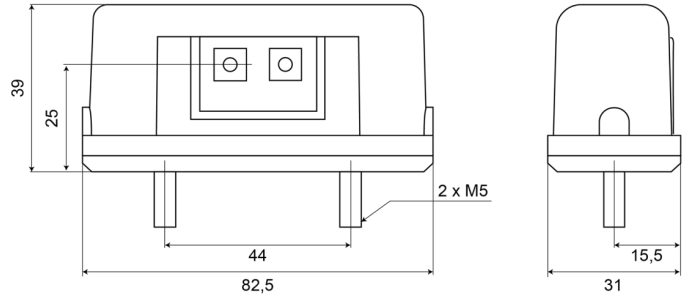

## Specifiche

Altezza mm	39 mm	Larghezza mm	109 mm
Certificazione	ECE R4+R7	Lato di montaggio	Posteriore
Colore della lente	Trasparente	Materiale	PMMA/PMMA
Con luce di posizione posteriore	Sì	Montaggio	2 bulloni
Connessione	Estremità dei cavi aperte	Numero di LED	2
Da ordinare presso	1	Peso (kg)	0,070 Kg
Fonte luminosa	LED	Spessore mm	55,5 mm
Grado di protezione IP	IP66+IP68	Tensione operativa	12V - 24V
Imballaggio	Imballaggio POS	Tipo	Luci targa