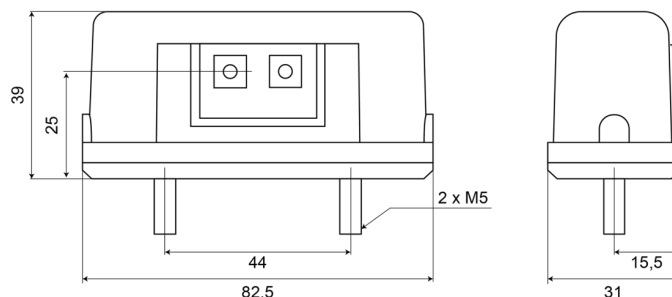

## Specifiche

Altezza mm	39 mm	Larghezza mm	109 mm
Certificazione	ECE R4+R7	Lato di montaggio	Posteriore
Colore della lente	Trasparente	Materiale	PMMA/PMMA
Con luce di posizione posteriore	Sì	Montaggio	2 bulloni
Connessione	Estremità dei cavi aperte	Numero di LED	2
Da ordinare presso	1	Peso (kg)	0,070 Kg
Fonte luminosa	LED	Spessore mm	55,5 mm
Grado di protezione IP	IP66+IP68	Tensione operativa	12V - 24V
Imballaggio	Imballaggio POS	Tipo	Luci targa