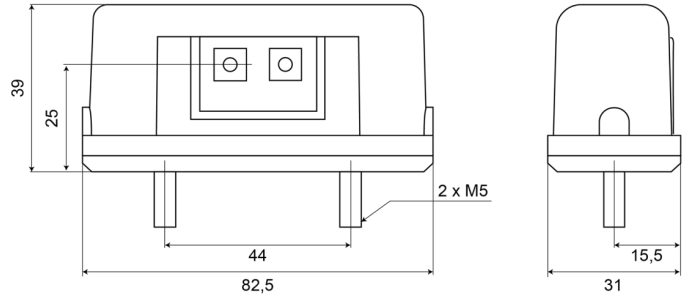

LUCI ANTERIORI E POSTERIORI

70R1LED

Fanale targa rosso

EAN: 5414184004283

Specifiche

Altezza mm	39 mm	Larghezza mm	109 mm
Certificazione	ECE R4+R7	Lato di montaggio	Posteriore
Colore della lente	Trasparente	Materiale	PMMA/PMMA
Con luce di posizione posteriore	Sì	Montaggio	2 bulloni
Connessione	Estremità dei cavi aperte	Numero di LED	2
Da ordinare presso	1	Peso (kg)	0,070 Kg
Fonte luminosa	LED	Spessore mm	55,5 mm
Grado di protezione IP	IP66+IP68	Tensione operativa	12V - 24V
Imballaggio	Imballaggio POS	Tipo	Luci targa