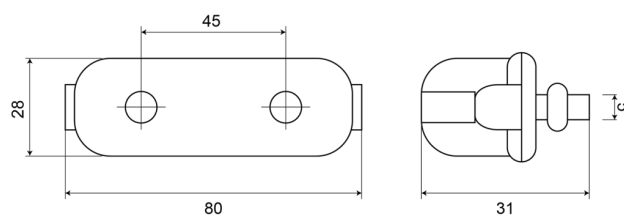

72NEW

Fanale targa nero

EAN: 5414184002807

Specifiche

Altezza mm	31 mm
Certificazione	ECE R4
Colore della lente	Trasparente
Connesione	N/D
Da ordinare presso	1
Fonte luminosa	Alogeno
Grado di protezione IP	IP54
Imballaggio	Imballaggio POS
Larghezza mm	80 mm
Lato di montaggio	Posteriore

Materiale	ABS/PMMA
Montaggio	2 bulloni
Numero di sequenze di lampeggio	N/A
Peso (kg)	0,054 Kg
Spessore mm	28 mm
Tensione operativa	12V - 24V
Tipo	Luci targa