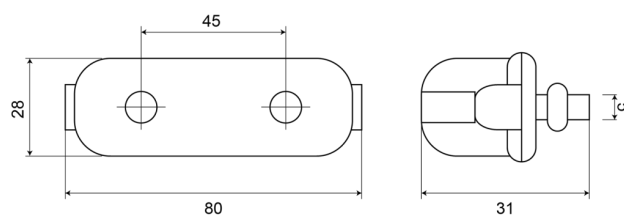

## Specifiche

Altezza mm	31 mm
Certificazione	ECE R4
Colore della lente	Trasparente
Connesione	N/D
Da ordinare presso	1
Fonte luminosa	Alogeno
Grado di protezione IP	IP54
Imballaggio	Imballaggio POS
Larghezza mm	80 mm
Lato di montaggio	Posteriore

Materiale	ABS/PMMA
Montaggio	2 bulloni
Numero di sequenze di lampeggio	N/A
Peso (kg)	0,054 Kg
Spessore mm	28 mm
Tensione operativa	12V - 24V
Tipo	Luci targa