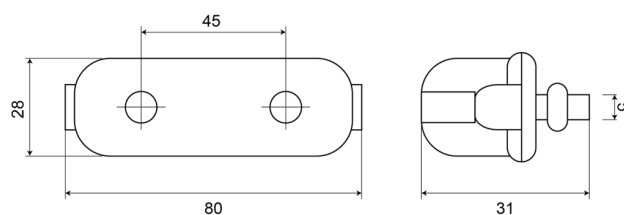

72NEW

Fanale targa nero

EAN: 5414184002807

Specifications

Altezza mm	31 mm
Certificazione	ECE R4
Colore della lente	Trasparente
Connesione	N/D
Da ordinare presso	1
Fonte luminosa	Alogeno
Grado di protezione IP	IP54
Imballaggio	Imballaggio POS
Larghezza mm	80 mm
Lato di montaggio	Posteriore

Materiale	ABS/PMMA
Montaggio	2 bulloni
Numero di sequenze di lampeggio	N/A
Peso (kg)	0,054 Kg
Spessore mm	28 mm
Tensione operativa	12V - 24V
Tipo	Luci targa