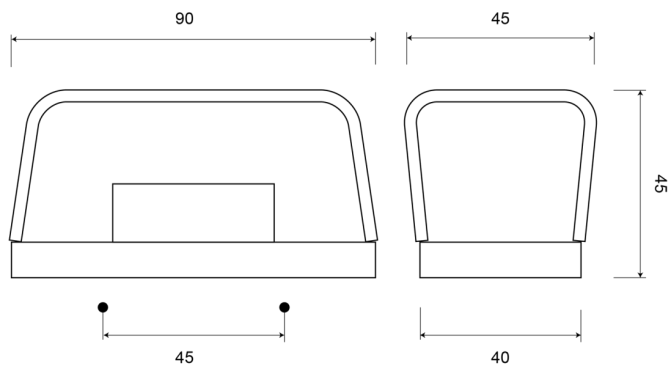

EAN: 5414184530256

Specifiche

Altezza mm	45 mm
Certificazione	ECE R4
Colore della lente	Trasparente
Connessione	N/D
Da ordinare presso	1
Fonte luminosa	Alogeno
Grado di protezione IP	IP54
Imballaggio	All'ingrosso
Larghezza mm	90 mm
Lato di montaggio	Posteriore

Materiale	PP/PMMA
Montaggio	Inclusi 2 bulloni M5
Numero di sequenze di lampeggio	N/A
Peso (kg)	0,063 Kg
Spessore mm	40/45 mm
Tensione operativa	12V - 24V
Tipo	Luci targa