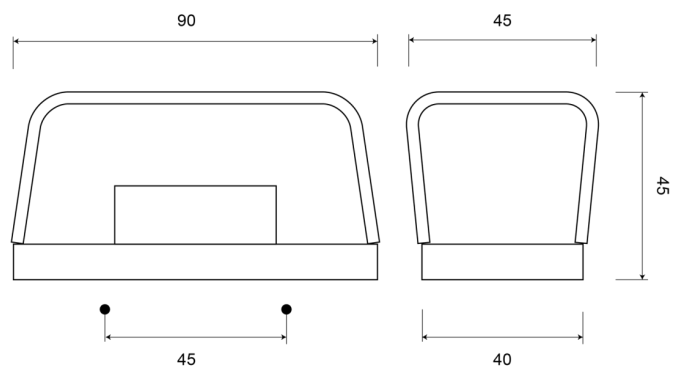

EAN: 5414184530256

Specifiche

Altezza mm	45 mm
Certificazione	ECE R4
Colore della lente	Trasparente
Connessione	N/D
Da ordinare presso	1
Fonte luminosa	Alogeno
Grado di protezione IP	IP54
Imballaggio	All'ingrosso
Larghezza mm	90 mm
Lato di montaggio	Posteriore

Materiale	PP/PMMA
Montaggio	Inclusi 2 bulloni M5
Numero di sequenze di lampeggio	N/A
Peso (kg)	0,063 Kg
Spessore mm	40/45 mm
Tensione operativa	12V - 24V
Tipo	Luci targa