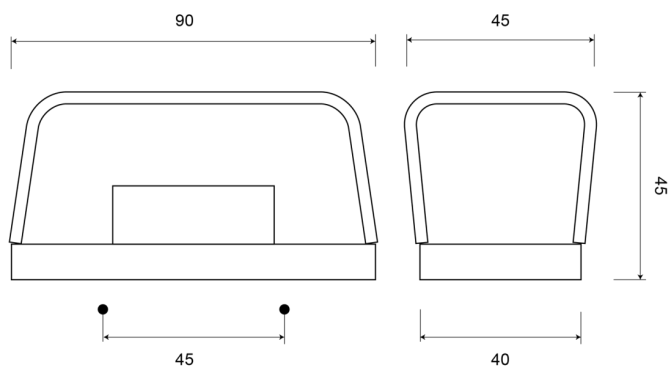

### Specifiche

Altezza mm	45 mm
Certificazione	ECE R4
Colore della lente	Trasparente
Connessione	N/D
Da ordinare presso	1
Fonte luminosa	Alogeno
Grado di protezione IP	IP54
Imballaggio	All'ingrosso
Larghezza mm	90 mm
Lato di montaggio	Posteriore

Materiale	PP/PMMA
Montaggio	Inclusi 2 bulloni M5
Numero di sequenze di lampeggio	N/A
Peso (kg)	0,063 Kg
Spessore mm	40/45 mm
Tensione operativa	12V - 24V
Tipo	Luci targa