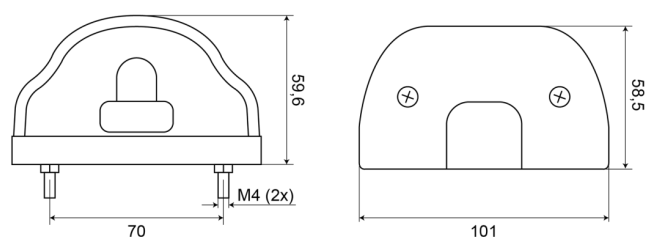

### Specifiche

Altezza mm	59,6 mm
Certificazione	ECE R4
Colore della lente	Trasparente
Connesione	N/D
Da ordinare presso	1
Fonte luminosa	Alogeno
Grado di protezione IP	IP54
Imballaggio	Imballaggio POS
Larghezza mm	101 mm
Lato di montaggio	Posteriore

Materiale	PP/PMMA
Montaggio	2 bulloni
Numero di sequenze di lampeggio	N/A
Peso (kg)	0,092 Kg
Spessore mm	58,5 mm
Tensione operativa	12V - 24V
Tipo	Luci targa