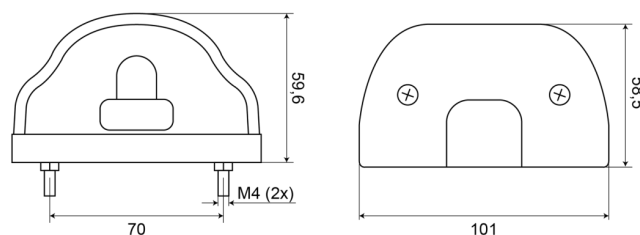

EAN: 5414184004276

Specifiche

Altezza mm	59,6 mm
Certificazione	ECE R4
Colore della lente	Trasparente
Connesione	N/D
Da ordinare presso	1
Fonte luminosa	Alogeno
Grado di protezione IP	IP54
Imballaggio	Imballaggio POS
Larghezza mm	101 mm
Lato di montaggio	Posteriore

Materiale	PP/PMMA
Montaggio	2 bulloni
Numero di sequenze di lampeggio	N/A
Peso (kg)	0,092 Kg
Spessore mm	58,5 mm
Tensione operativa	12V - 24V
Tipo	Luci targa