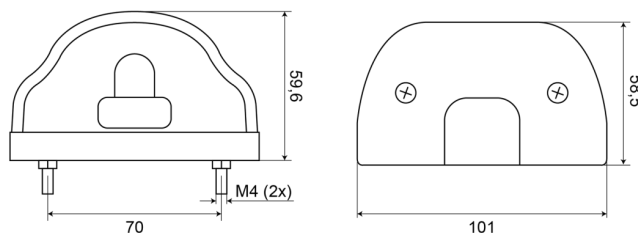

### Specifiche

Altezza mm	59,6 mm
Certificazione	ECE R4
Colore della lente	Trasparente
Connessione	N/D
Da ordinare presso	1
Fonte luminosa	Alogeno
Grado di protezione IP	IP54
Imballaggio	Imballaggio POS
Larghezza mm	101 mm
Lato di montaggio	Posteriore

Materiale	PP/PMMA
Montaggio	2 bulloni
Numero di sequenze di lampeggio	N/A
Peso (kg)	0,092 Kg
Spessore mm	58,5 mm
Tensione operativa	12V - 24V
Tipo	Luci targa