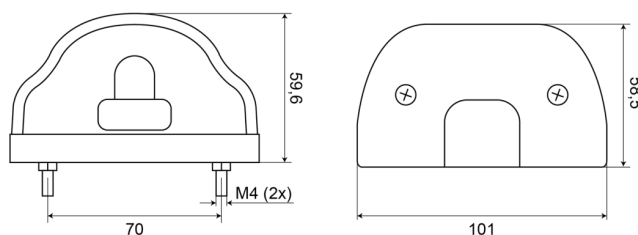

EAN: 5414184004276

Specifiche

Altezza mm	59,6 mm
Certificazione	ECE R4
Colore della lente	Trasparente
Connesione	N/D
Da ordinare presso	1
Fonte luminosa	Alogeno
Grado di protezione IP	IP54
Imballaggio	Imballaggio POS
Larghezza mm	101 mm
Lato di montaggio	Posteriore

Materiale	PP/PMMA
Montaggio	2 bulloni
Numero di sequenze di lampeggio	N/A
Peso (kg)	0,092 Kg
Spessore mm	58,5 mm
Tensione operativa	12V - 24V
Tipo	Luci targa