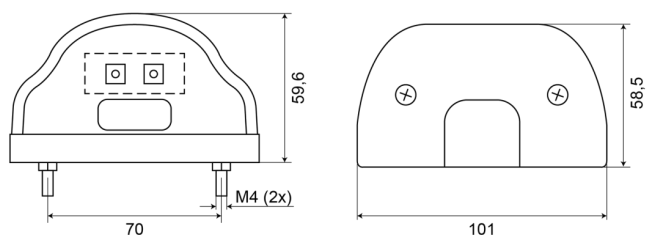

LIGHTS FRONT AND REAR

74 LED

Fanale targa nero

EAN: 5414184004160

Specifiche

Altezza mm	59,6 mm	Lato di montaggio	Posteriore
Certificazione	ECE R4	Materiale	PP/PMMA
Colore della lente	Trasparente	Montaggio	2 bulloni
Connessione	Estremità dei cavi aperte	Numero di LED	2
Da ordinare presso	1	Peso (kg)	0,095 Kg
Fonte luminosa	LED	Spessore mm	58,5 mm
Grado di protezione IP	IP66+IP68	Temperatura di esercizio	-30°C / +65°C
Imballaggio	Imballaggio POS	Tensione operativa	12V - 24V
Larghezza mm	101 mm	Tipo	Luci targa