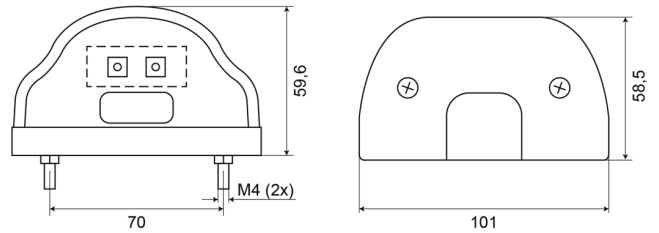

LUCI ANTERIORI E POSTERIORI

74 LED

Fanale targa nero

EAN: 5414184004160

Specifiche

Altezza mm	59,6 mm	Lato di montaggio	Posteriore
Certificazione	ECE R4	Materiale	PP/PMMA
Colore della lente	Trasparente	Montaggio	2 bulloni
Connessione	Estremità dei cavi aperte	Numero di LED	2
Da ordinare presso	1	Peso (kg)	0,095 Kg
Fonte luminosa	LED	Spessore mm	58,5 mm
Grado di protezione IP	IP66+IP68	Temperatura di esercizio	-30°C / +65°C
Imballaggio	Imballaggio POS	Tensione operativa	12V - 24V
Larghezza mm	101 mm	Tipo	Luci targa