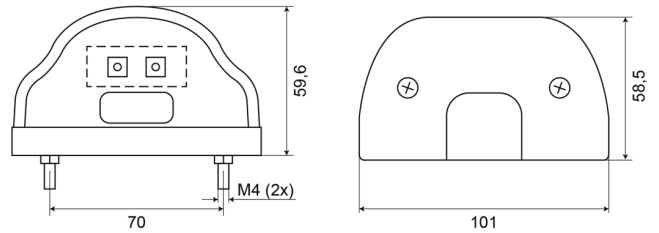

## Specifiche

Altezza mm	59,6 mm	Lato di montaggio	Posteriore
Certificazione	ECE R4	Materiale	PP/PMMA
Colore della lente	Trasparente	Montaggio	2 bulloni
Connessione	Estremità dei cavi aperte	Numero di LED	2
Da ordinare presso	1	Peso (kg)	0,095 Kg
Fonte luminosa	LED	Spessore mm	58,5 mm
Grado di protezione IP	IP66+IP68	Temperatura di esercizio	-30°C / +65°C
Imballaggio	Imballaggio POS	Tensione operativa	12V - 24V
Larghezza mm	101 mm	Tipo	Luci targa