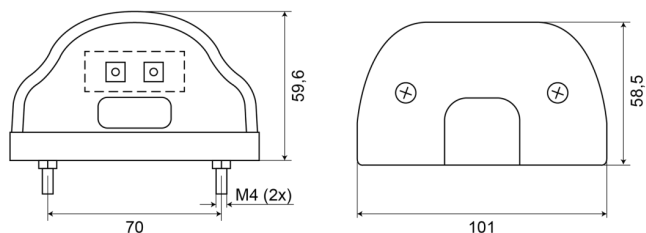

LUCI ANTERIORI E POSTERIORI

74 LED-RO

Fanale targa rosso

EAN: 5414184004412

Specifiche

Altezza mm	59,6 mm	Larghezza mm	101 mm
Certificazione	ECE R4+R7	Lato di montaggio	Posteriore
Colore della lente	Trasparente	Materiale	PMMA/PP/PMMA
Con luce di posizione posteriore	Sì	Montaggio	2 bulloni
Connessione	Estremità dei cavi aperte	Numero di LED	2
Da ordinare presso	1	Peso (kg)	0,106 Kg
Fonte luminosa	LED	Spessore mm	58,5 mm
Grado di protezione IP	IP66+IP68	Tensione operativa	12V - 24V
Imballaggio	Imballaggio POS	Tipo	Luci targa