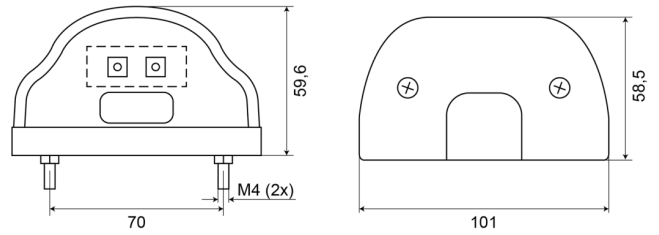

LIGHTS FRONT AND REAR

74 LED-RO

Fanale targa rosso

EAN: 5414184004412

Specifiche

Altezza mm	59,6 mm	Larghezza mm	101 mm
Certificazione	ECE R4+R7	Lato di montaggio	Posteriore
Colore della lente	Trasparente	Materiale	PMMA/PP/PMMA
Con luce di posizione posteriore	Sì	Montaggio	2 bulloni
Connessione	Estremità dei cavi aperte	Numero di LED	2
Da ordinare presso	1	Peso (kg)	0,106 Kg
Fonte luminosa	LED	Spessore mm	58,5 mm
Grado di protezione IP	IP66+IP68	Tensione operativa	12V - 24V
Imballaggio	Imballaggio POS	Tipo	Luci targa