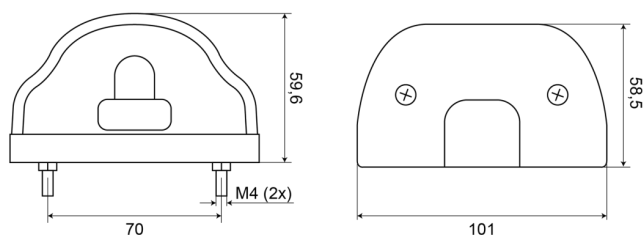

74 RO

Fanale targa rosso

EAN: 5414184004344

Specifiche

Altezza mm	59,6 mm	Larghezza mm	101 mm
Certificazione	ECE R4+R7	Lato di montaggio	Posteriore
Colore della lente	Trasparente	Materiale	PMMA/PP/PMMA
Con luce di posizione posteriore	Sì	Montaggio	2 bulloni
Connessione	N/D	Numero di sequenze di lampeggio	N/A
Da ordinare presso	1	Peso (kg)	0,102 Kg
Fonte luminosa	Alogeno	Spessore mm	58,5 mm
Grado di protezione IP	IP54	Tensione operativa	12V - 24V
Imballaggio	Imballaggio POS	Tipo	Luci targa