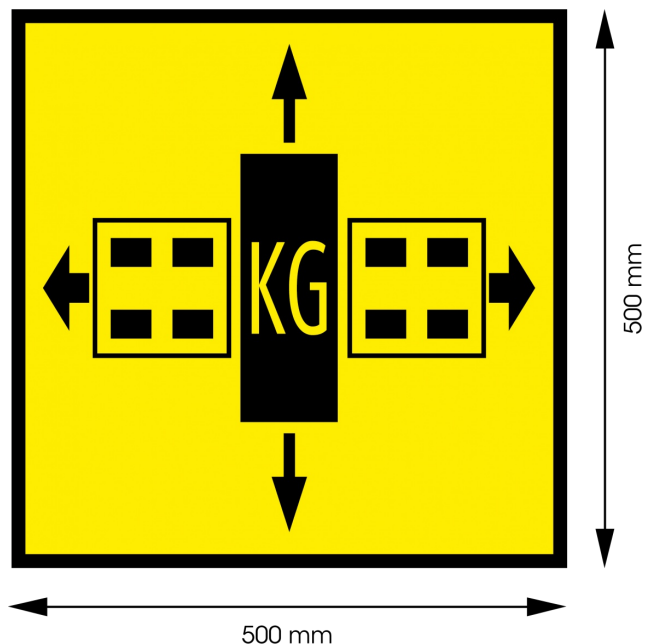

PANNELLI

90013

Pannello per trasporti eccezionali | giallo/nero |
500x500 mm

EAN: 5414184011540

Specifiche

Altezza mm	500 mm
Certificazione	Secondo la legislazione belga per 'trasporto eccezionale'
Colore	Ambra/Giallo
Da ordinare presso	1
Lato di montaggio	Davanti e dietro
Lunghezza mm	500 mm
Marcatura	LOGO
Materiale	Alluminio

Peso (kg)	0,695 Kg
Specifiche	Superficie retro-riflettente gialla
Spessore mm	1 mm
Tipo	Pannello
Tipo di utilizzo	Pannelli per carichi eccezionali