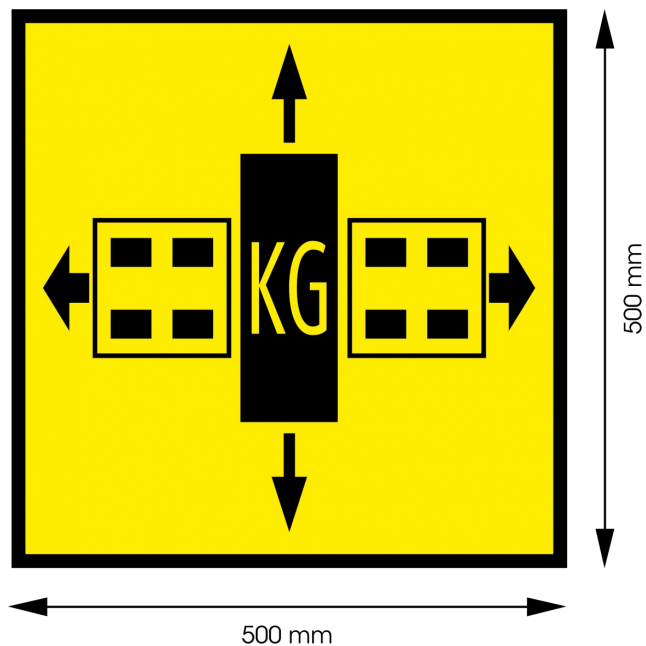

# PANNELLI

90013

Pannello per trasporti eccezionali | giallo/nero |  
500x500 mm

EAN: 5414184011540

## Specifiche

Altezza mm	500 mm
Certificazione	Secondo la legislazione belga per 'trasporto eccezionale'
Colore	Ambra/Giallo
Da ordinare presso	1
Lato di montaggio	Davanti e dietro
Lunghezza mm	500 mm
Marcatura	LOGO
Materiale	Alluminio

Peso (kg)	0,695 Kg
Specifiche	Superficie retro-riflettente gialla
Spessore mm	1 mm
Tipo	Pannello
Tipo di utilizzo	Pannelli per carichi eccezionali