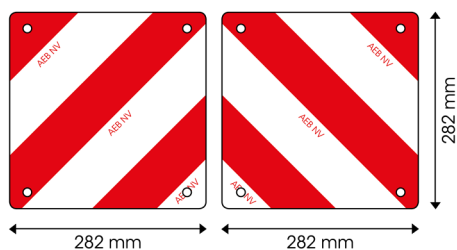

92828-SET

Pannello per trasporti eccezionali | rosso/bianco |
282x282 mm

EAN: 5414184011571

Specifiche

Altezza mm	282 mm
Caratteristiche	Pannello con fori per montaggio facile
Certificazione	Secondo la legislazione belga per 'trasporto eccezionale' - Tipo 3-Classe C reg. 104
Colore	Rosso/bianco
Da ordinare presso	2
Lato di montaggio	Davanti e dietro

Lunghezza mm	282 mm
Materiale	Alluminio
Peso (kg)	0,467 Kg
Spessore mm	1 mm
Tipo	Pannello
Tipo di utilizzo	Pannelli rosso/bianco