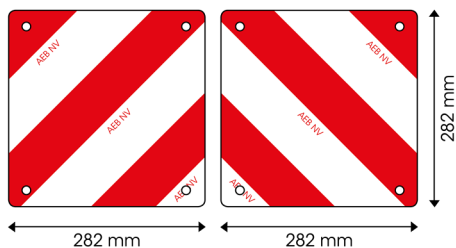

PANNELLI

92828-SET

Pannello per trasporti eccezionali | rosso/bianco |
282x282 mm

EAN: 5414184011571

Specifiche

Altezza mm	282 mm
Caratteristiche	Pannello con fori per montaggio facile
Certificazione	Secondo la legislazione belga per 'trasporto eccezionale' - Tipo 3-Classe C reg. 104
Colore	Rosso/bianco
Da ordinare presso	2
Lato di montaggio	Davanti e dietro

Lunghezza mm	282 mm
Materiale	Alluminio
Peso (kg)	0,467 Kg
Spessore mm	1 mm
Tipo	Pannello
Tipo di utilizzo	Pannelli rosso/bianco