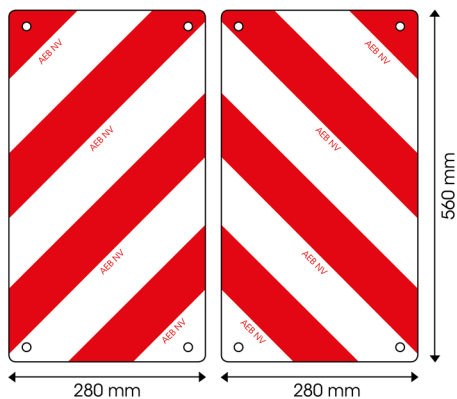

92856-SET

Pannello per trasporti eccezionali | rosso/bianco |
280x560 mm

EAN: 5414184011595

Specifiche

Altezza mm	280 mm
Caratteristiche	Fori rivettati per montaggio facile
Certificazione	Secondo la legislazione belga per 'trasporto eccezionale' - Classe RA2-NBN EN 12899-1
Colore	Rosso/bianco
Da ordinare presso	2
Lato di montaggio	Davanti e dietro

Lunghezza mm	560 mm
Materiale	Alluminio
Peso (kg)	1 Kg
Spessore mm	1 mm
Tipo	Pannello
Tipo di utilizzo	Pannelli rosso/bianco