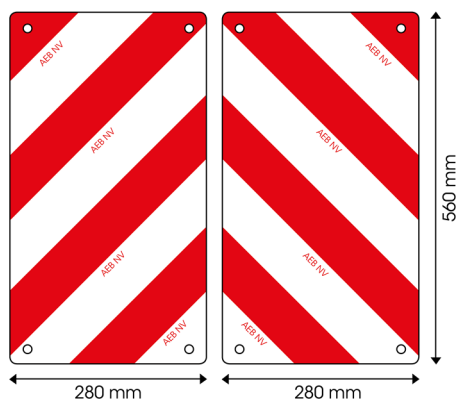

92856-SET

Pannello per trasporti eccezionali | rosso/bianco |
280x560 mm

EAN: 5414184011595

Specifiche

Altezza mm	280 mm
Caratteristiche	Fori rivettati per montaggio facile
Certificazione	Secondo la legislazione belga per 'trasporto eccezionale' - Classe RA2-NBN EN 12899-1
Colore	Rosso/bianco
Da ordinare presso	2
Lato di montaggio	Davanti e dietro

Lunghezza mm	560 mm
Materiale	Alluminio
Peso (kg)	1 Kg
Spessore mm	1 mm
Tipo	Pannello
Tipo di utilizzo	Pannelli rosso/bianco