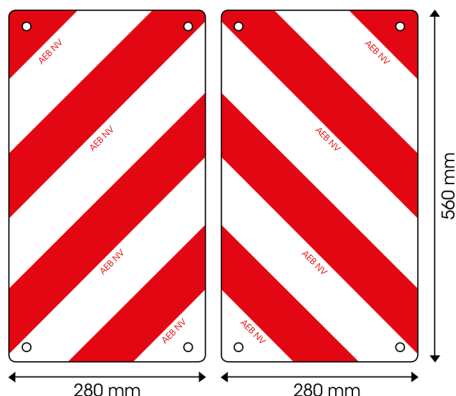

92856-SET

Pannello per trasporti eccezionali | rosso/bianco |  
280x560 mm

EAN: 5414184011595

## Specifiche

|                    |   |
|--------------------|---|
| Altezza mm         | 280 mm  |
| Caratteristiche    | Fori rivettati per montaggio facile   |
| Certificazione     | Secondo la legislazione belga per 'trasporto eccezionale' - Classe RA2-NBN EN 12899-1 |
| Colore             | Rosso/bianco  |
| Da ordinare presso | 2   |
| Lato di montaggio  | Davanti e dietro  |

|                  |                       |
|------------------|-----------------------|
| Lunghezza mm     | 560 mm                |
| Materiale        | Alluminio             |
| Peso (kg)        | 1 Kg                  |
| Spessore mm      | 1 mm                  |
| Tipo             | Pannello              |
| Tipo di utilizzo | Pannelli rosso/bianco |