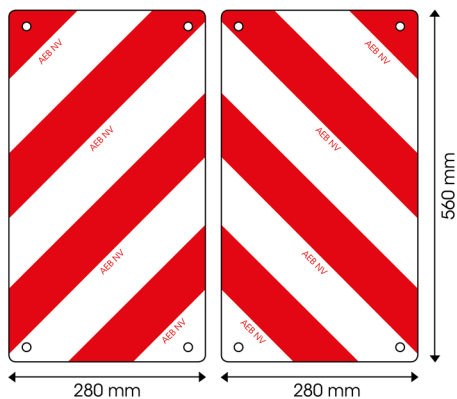

# PANNELLI

92856-SET

Pannello per trasporti eccezionali | rosso/bianco |  
280x560 mm

EAN: 5414184011595

## Specifiche

Altezza mm	280 mm
Caratteristiche	Fori rivettati per montaggio facile
Certificazione	Secondo la legislazione belga per 'trasporto eccezionale' - Classe RA2-NBN EN 12899-1
Colore	Rosso/bianco
Da ordinare presso	2
Lato di montaggio	Davanti e dietro

Lunghezza mm	560 mm
Materiale	Alluminio
Peso (kg)	1 Kg
Spessore mm	1 mm
Tipo	Pannello
Tipo di utilizzo	Pannelli rosso/bianco