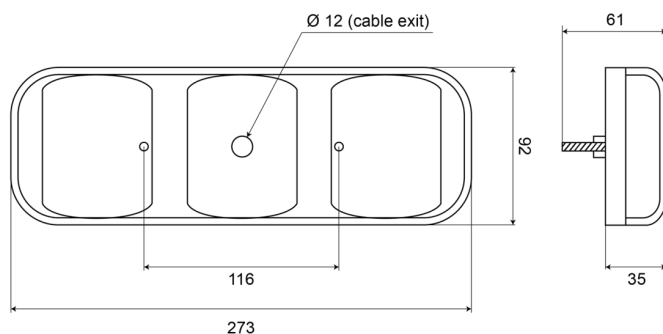

94202

Fanale posteriore LED | sinistra+destra | 12-24V

EAN: 5414184680012

## Specifiche

Altezza mm	100 mm
Caratteristiche	Lente in PC rende questa luce praticamente infrangibile
Certificazione	ECE
Colore	Ambra/rosso
Colore della lente	Rosso/ambra
Con indicatore di direzione	Sì
Con luce di posizione-stop	Sì
Connessione	Estremità dei cavi aperte
Da ordinare presso	1
Fonte luminosa	LED
Fornito con	Viti di montaggio e percorso di fissaggio in gomma
Grado di protezione IP	IP66+IP67

Imballaggio	Imballaggio POS
Lato di montaggio	Posteriore - Sinistra e destra
Lunghezza del cavo (m)	0,50 m
Lunghezza mm	284 mm
Materiale	Policarbonato
Montaggio	Montaggio superficiale
Peso (kg)	0,667 Kg
Senza catarifrangente triangolare	Sì
Spessore mm	37 mm
Tensione operativa	12V - 24V
Tipo	Luci posteriori