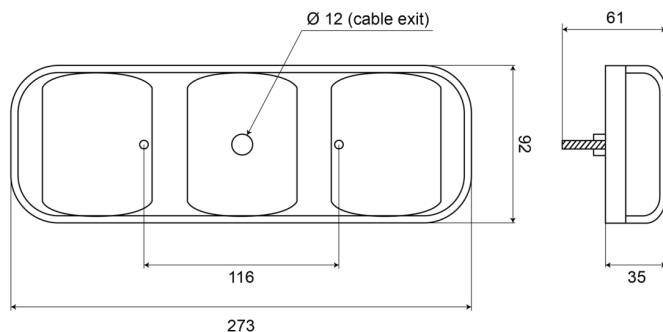

94202

Fanale posteriore LED | sinistra+destra | 12-24V

EAN: 5414184680012

Specifiche

Altezza mm	100 mm
Caratteristiche	Lente in PC rende questa luce praticamente infrangibile
Certificazione	ECE
Colore	Ambra/rosso
Colore della lente	Rosso/ambra
Con indicatore di direzione	Sì
Con luce di posizione-stop	Sì
Connessione	Estremità dei cavi aperte
Da ordinare presso	1
Fonte luminosa	LED
Fornito con	Viti di montaggio e percorso di fissaggio in gomma
Grado di protezione IP	IP66+IP67

Imballaggio	Imballaggio POS
Lato di montaggio	Posteriore - Sinistra e destra
Lunghezza del cavo (m)	0,50 m
Lunghezza mm	284 mm
Materiale	Policarbonato
Montaggio	Montaggio superficiale
Peso (kg)	0,667 Kg
Senza catarifrangente triangolare	Sì
Spessore mm	37 mm
Tensione operativa	12V - 24V
Tipo	Luci posteriori