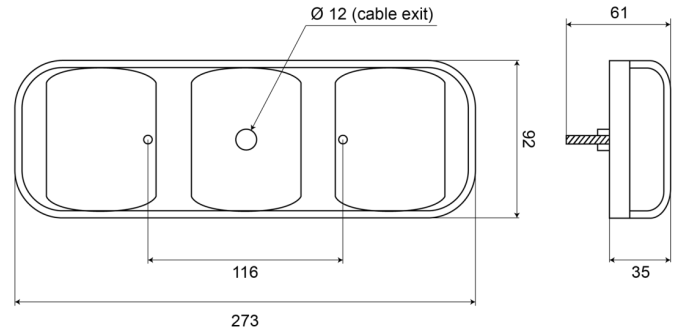

LUCI ANTERIORI E POSTERIORI

94202

Fanale posteriore LED | sinistra+destra | 12-24V

EAN: 5414184680012

Specifiche

Altezza mm	100 mm
Caratteristiche	Lente in PC rende questa luce praticamente infrangibile
Certificazione	ECE
Colore	Ambra/rosso
Colore della lente	Rosso/ambra
Con indicatore di direzione	Sì
Con luce di posizione-stop	Sì
Connessione	Estremità dei cavi aperte
Da ordinare presso	1
Fonte luminosa	LED
Fornito con	Viti di montaggio e percorso di fissaggio in gomma
Grado di protezione IP	IP66+IP67

Imballaggio	Imballaggio POS
Lato di montaggio	Posteriore - Sinistra e destra
Lunghezza del cavo (m)	0,50 m
Lunghezza mm	284 mm
Materiale	Policarbonato
Montaggio	Montaggio superficiale
Peso (kg)	0,667 Kg
Senza catarifrangente triangolare	Sì
Spessore mm	37 mm
Tensione operativa	12V - 24V
Tipo	Luci posteriori