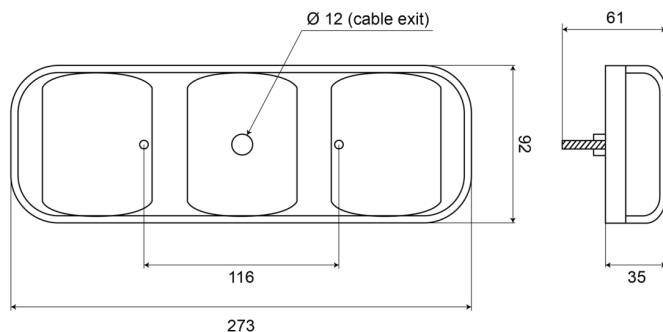

94202

Fanale posteriore LED | sinistra+destra | 12-24V

EAN: 5414184680012

## Specifiche

Altezza mm	100 mm
Caratteristiche	Lente in PC rende questa luce praticamente infrangibile
Certificazione	ECE
Colore	Ambra/rosso
Colore della lente	Rosso/ambra
Con indicatore di direzione	Sì
Con luce di posizione-stop	Sì
Connessione	Estremità dei cavi aperte
Da ordinare presso	1
Fonte luminosa	LED
Fornito con	Viti di montaggio e percorso di fissaggio in gomma
Grado di protezione IP	IP66+IP67

Imballaggio	Imballaggio POS
Lato di montaggio	Posteriore - Sinistra e destra
Lunghezza del cavo (m)	0,50 m
Lunghezza mm	284 mm
Materiale	Policarbonato
Montaggio	Montaggio superficiale
Peso (kg)	0,667 Kg
Senza catarifrangente triangolare	Sì
Spessore mm	37 mm
Tensione operativa	12V - 24V
Tipo	Luci posteriori