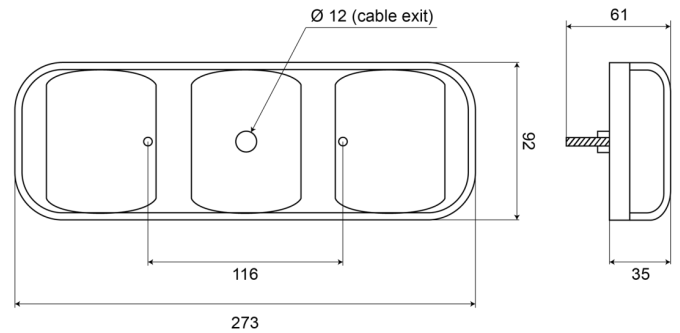

94210

Fanale posteriore LED | sinistra+destra | 12-24V

EAN: 5414184680005

## Specifiche

Altezza mm	100 mm	Grado di protezione IP	IP66+IP67
Caratteristiche	Lente in PC rende questa luce praticamente infrangibile	Imballaggio	Imballaggio POS
Certificazione	ECE	Lato di montaggio	Posteriore - Sinistra e destra
Colore	Ambra/rosso/bianco	Lunghezza del cavo (m)	0,50 m
Colore della lente	Ambra/rosso/bianco	Lunghezza mm	284 mm
Con indicatore di direzione	Sì	Materiale	Policarbonato
Con luce di posizione-stop	Sì	Montaggio	Montaggio superficiale
Con luce di retromarcia	Sì	Peso (kg)	0,680 Kg
Connessione	Estremità dei cavi aperte	Senza catarifrangente triangolare	Sì
Da ordinare presso	1	Spessore mm	37 mm
Fonte luminosa	LED	Tensione operativa	12V - 24V
Fornito con	Viti di montaggio e percorso di fissaggio in gomma	Tipo	Luci posteriori