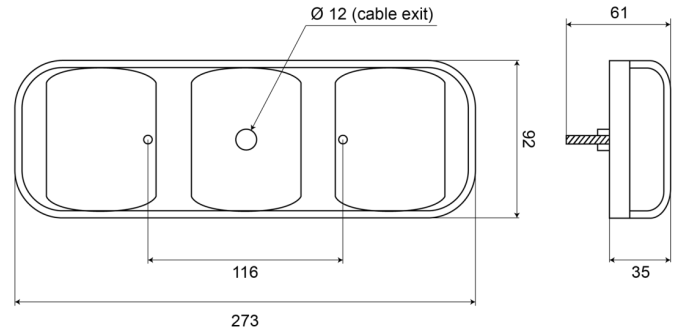

94210

Fanale posteriore LED | sinistra+destra | 12-24V

EAN: 5414184680005

Specifiche

Altezza mm	100 mm	Grado di protezione IP	IP66+IP67
Caratteristiche	Lente in PC rende questa luce praticamente infrangibile	Imballaggio	Imballaggio POS
Certificazione	ECE	Lato di montaggio	Posteriore - Sinistra e destra
Colore	Ambra/rosso/bianco	Lunghezza del cavo (m)	0,50 m
Colore della lente	Ambra/rosso/bianco	Lunghezza mm	284 mm
Con indicatore di direzione	Sì	Materiale	Policarbonato
Con luce di posizione-stop	Sì	Montaggio	Montaggio superficiale
Con luce di retromarcia	Sì	Peso (kg)	0,680 Kg
Connessione	Estremità dei cavi aperte	Senza catarifrangente triangolare	Sì
Da ordinare presso	1	Spessore mm	37 mm
Fonte luminosa	LED	Tensione operativa	12V - 24V
Fornito con	Viti di montaggio e percorso di fissaggio in gomma	Tipo	Luci posteriori