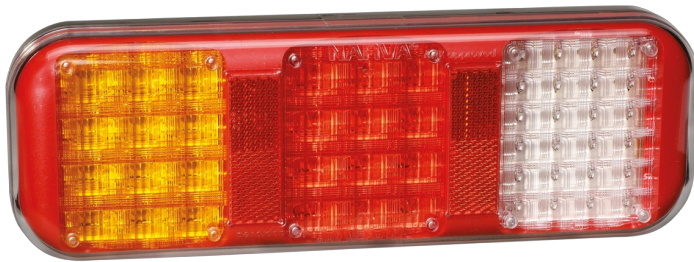

94210

Fanale posteriore LED | sinistra+destra | 12-24V

EAN: 5414184680005

## Specifiche

Altezza mm	100 mm	Grado di protezione IP	IP66+IP67
Caratteristiche	Lente in PC rende questa luce praticamente infrangibile	Imballaggio	Imballaggio POS
Certificazione	ECE	Lato di montaggio	Posteriore - Sinistra e destra
Colore	Ambra/rosso/bianco	Lunghezza del cavo (m)	0,50 m
Colore della lente	Ambra/rosso/bianco	Lunghezza mm	284 mm
Con indicatore di direzione	Sì	Materiale	Policarbonato
Con luce di posizione-stop	Sì	Montaggio	Montaggio superficiale
Con luce di retromarcia	Sì	Peso (kg)	0,680 Kg
Connessione	Estremità dei cavi aperte	Senza catarifrangente triangolare	Sì
Da ordinare presso	1	Spessore mm	37 mm
Fonte luminosa	LED	Tensione operativa	12V - 24V
Fornito con	Viti di montaggio e percorso di fissaggio in gomma	Tipo	Luci posteriori