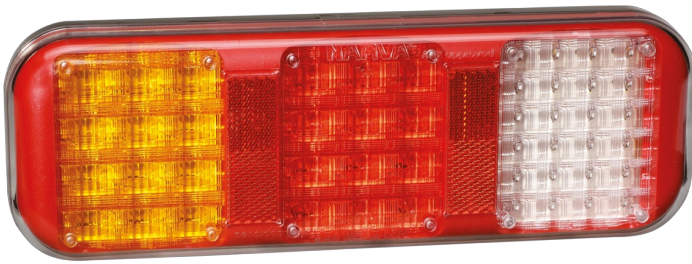

94210

Fanale posteriore LED | sinistra+destra | 12-24V

EAN: 5414184680005

Specifiche

Altezza mm	100 mm	Grado di protezione IP	IP66+IP67
Caratteristiche	Lente in PC rende questa luce praticamente infrangibile	Imballaggio	Imballaggio POS
Certificazione	ECE	Lato di montaggio	Posteriore - Sinistra e destra
Colore	Ambra/rosso/bianco	Lunghezza del cavo (m)	0,50 m
Colore della lente	Ambra/rosso/bianco	Lunghezza mm	284 mm
Con indicatore di direzione	Sì	Materiale	Policarbonato
Con luce di posizione-stop	Sì	Montaggio	Montaggio superficiale
Con luce di retromarcia	Sì	Peso (kg)	0,680 Kg
Connessione	Estremità dei cavi aperte	Senza catarifrangente triangolare	Sì
Da ordinare presso	1	Spessore mm	37 mm
Fonte luminosa	LED	Tensione operativa	12V - 24V
Fornito con	Viti di montaggio e percorso di fissaggio in gomma	Tipo	Luci posteriori