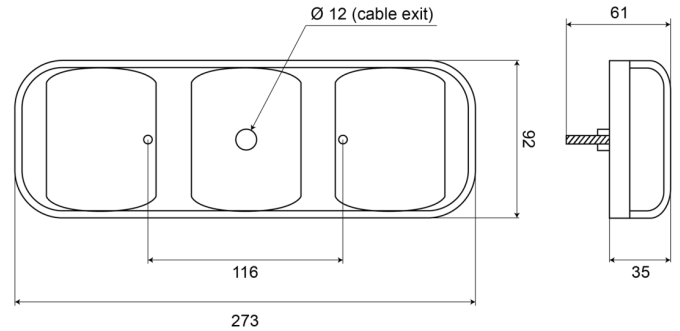

94210

Fanale posteriore LED | sinistra+destra | 12-24V

EAN: 5414184680005

## Specifiche

Altezza mm	100 mm	Grado di protezione IP	IP66+IP67
Caratteristiche	Lente in PC rende questa luce praticamente infrangibile	Imballaggio	Imballaggio POS
Certificazione	ECE	Lato di montaggio	Posteriore - Sinistra e destra
Colore	Ambra/rosso/bianco	Lunghezza del cavo (m)	0,50 m
Colore della lente	Ambra/rosso/bianco	Lunghezza mm	284 mm
Con indicatore di direzione	Sì	Materiale	Policarbonato
Con luce di posizione-stop	Sì	Montaggio	Montaggio superficiale
Con luce di retromarcia	Sì	Peso (kg)	0,680 Kg
Connessione	Estremità dei cavi aperte	Senza catarifrangente triangolare	Sì
Da ordinare presso	1	Spessore mm	37 mm
Fonte luminosa	LED	Tensione operativa	12V - 24V
Fornito con	Viti di montaggio e percorso di fissaggio in gomma	Tipo	Luci posteriori