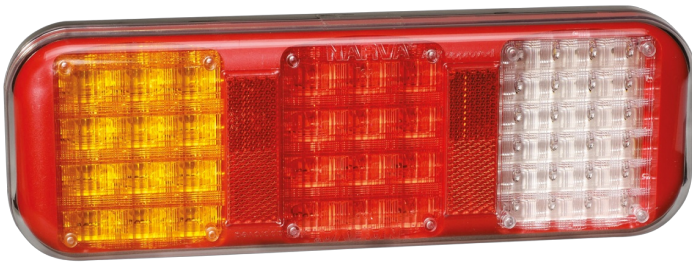

94210

Fanale posteriore LED | sinistra+destra | 12-24V

EAN: 5414184680005

## Specifiche

Altezza mm	100 mm	Grado di protezione IP	IP66+IP67
Caratteristiche	Lente in PC rende questa luce praticamente infrangibile	Imballaggio	Imballaggio POS
Certificazione	ECE	Lato di montaggio	Posteriore - Sinistra e destra
Colore	Ambra/rosso/bianco	Lunghezza del cavo (m)	0,50 m
Colore della lente	Ambra/rosso/bianco	Lunghezza mm	284 mm
Con indicatore di direzione	Sì	Materiale	Policarbonato
Con luce di posizione-stop	Sì	Montaggio	Montaggio superficiale
Con luce di retromarcia	Sì	Peso (kg)	0,680 Kg
Connessione	Estremità dei cavi aperte	Senza catarifrangente triangolare	Sì
Da ordinare presso	1	Spessore mm	37 mm
Fonte luminosa	LED	Tensione operativa	12V - 24V
Fornito con	Viti di montaggio e percorso di fissaggio in gomma	Tipo	Luci posteriori