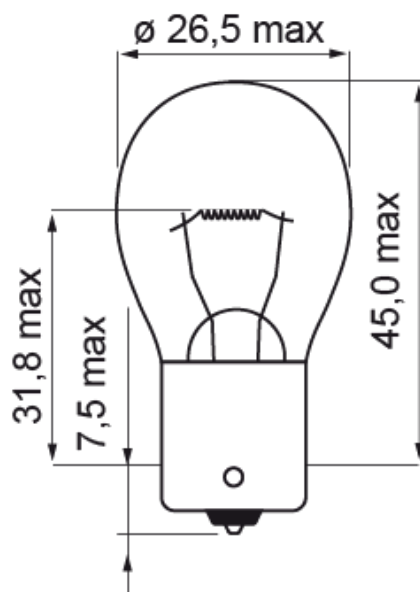

LAMPADINE ALOGENA E LED

A300002

Lampadina | BA 15s-P21W | 21Watt | 24V

EAN: 5414184000544

Specifiche

Certificazione	ECE
Colore	Bianco
Da ordinare presso	10
Fonte luminosa	Alogeno
Imballaggio	Imballaggio POS
Peso (kg)	0,105 Kg

Presca	BA 15s
Tensione operativa	24V
Watt	21 Watt