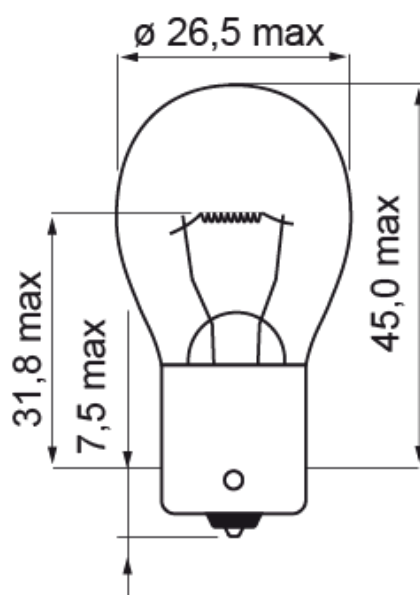

LAMPADINE ALOGENA E LED

A300002

Lampadina | BA 15s-P21W | 21Watt | 24V

EAN: 5414184000544

Specifiche

Certificazione	ECE
Colore	Bianco
Da ordinare presso	10
Fonte luminosa	Alogeno
Imballaggio	Imballaggio POS
Peso (kg)	0,105 Kg

Presca	BA 15s
Tensione operativa	24V
Watt	21 Watt