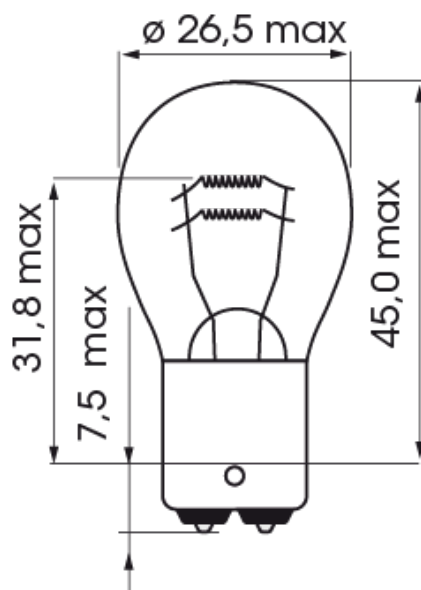

LAMPADINE ALOGENA E LED

A300004

Lampadina | BA 15d-P21W/5 | 21,5Watt | 24V

EAN: 5414184000568

Specifiche

Certificazione	ECE
Colore	Bianco
Da ordinare presso	10
Fonte luminosa	Alogeno
Imballaggio	Imballaggio POS
Peso (kg)	0,092 Kg

Preso	BA 15d
Tensione operativa	24V
Watt	21,5 Watt