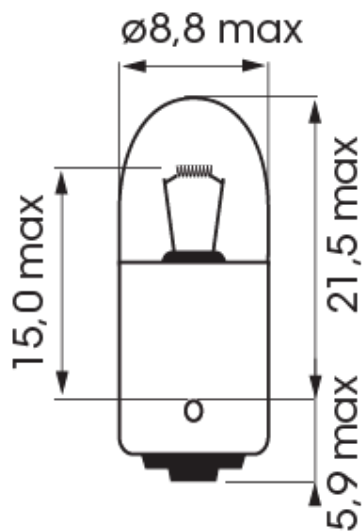

# LAMPADINE ALOGENA E LED

A300010

Lampadina | BA 9s-T4W | 4Watt | 24V

EAN: 5414184000629

## Specifiche

Certificazione	ECE
Colore	Bianco
Da ordinare presso	10
Fonte luminosa	Alogeno
Imballaggio	Imballaggio POS
Peso (kg)	0,027 Kg

Presca	BA 9s
Tensione operativa	24V
Watt	4 Watt