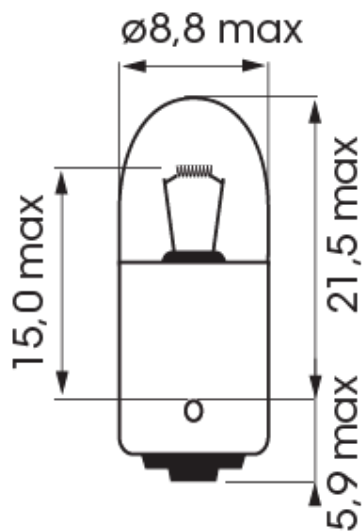

# LAMPADINE ALOGENA E LED

A300010

Lampadina | BA 9s-T4W | 4Watt | 24V

EAN: 5414184000629

## Specifiche

Certificazione	ECE
Colore	Bianco
Da ordinare presso	10
Fonte luminosa	Alogeno
Imballaggio	Imballaggio POS
Peso (kg)	0,027 Kg

Preso	BA 9s
Tensione operativa	24V
Watt	4 Watt