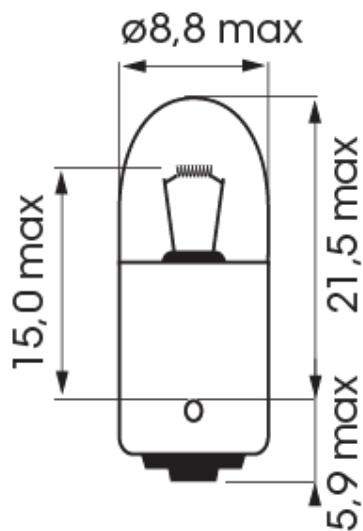

LAMPADINE ALOGENA E LED

A300010

Lampadina | BA 9s-T4W | 4Watt | 24V

EAN: 5414184000629

Specifiche

Certificazione	ECE
Colore	Bianco
Da ordinare presso	10
Fonte luminosa	Alogeno
Imballaggio	Imballaggio POS
Peso (kg)	0,027 Kg

Presca	BA 9s
Tensione operativa	24V
Watt	4 Watt