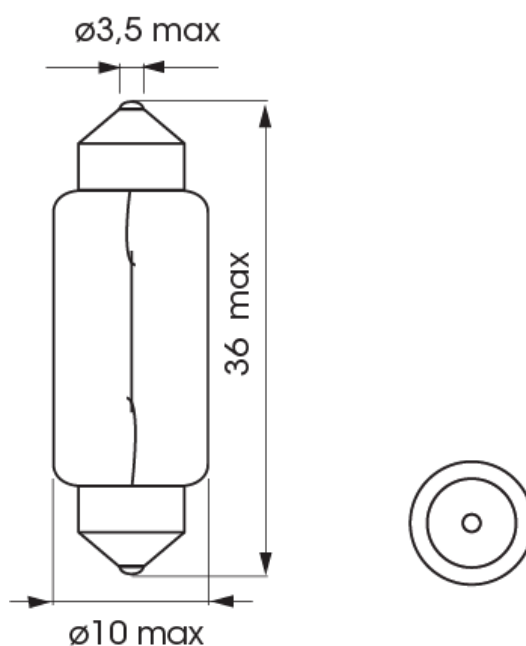

A300011

Lampadina | SV 8,5x8-C5W | 5Watt | 12V

EAN: 5414184000636

Specifiche

Certificazione	ECE
Colore	Bianco
Da ordinare presso	10
Fonte luminosa	Alogeno
Imballaggio	Imballaggio POS
Peso (kg)	0,028 Kg

Preso	SV8,5 11x30
Tensione operativa	12V
Watt	5 Watt