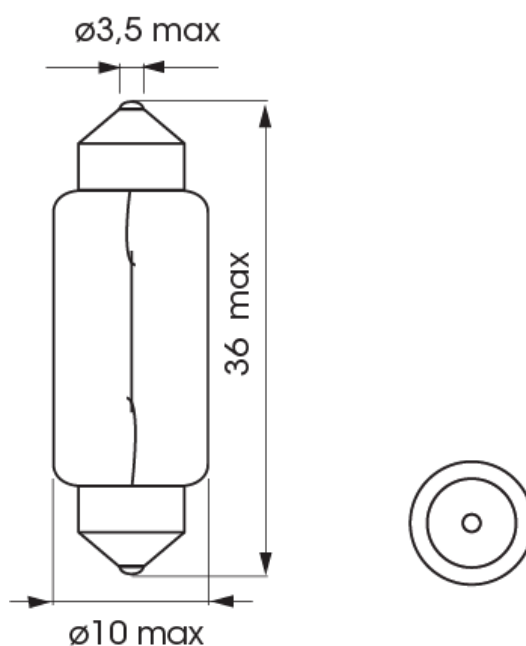

A300011

Lampadina | SV 8,5x8-C5W | 5Watt | 12V

EAN: 5414184000636

## Specifiche

Certificazione	ECE
Colore	Bianco
Da ordinare presso	10
Fonte luminosa	Alogeno
Imballaggio	Imballaggio POS
Peso (kg)	0,028 Kg

Presca	SV8,5 11x30
Tensione operativa	12V
Watt	5 Watt