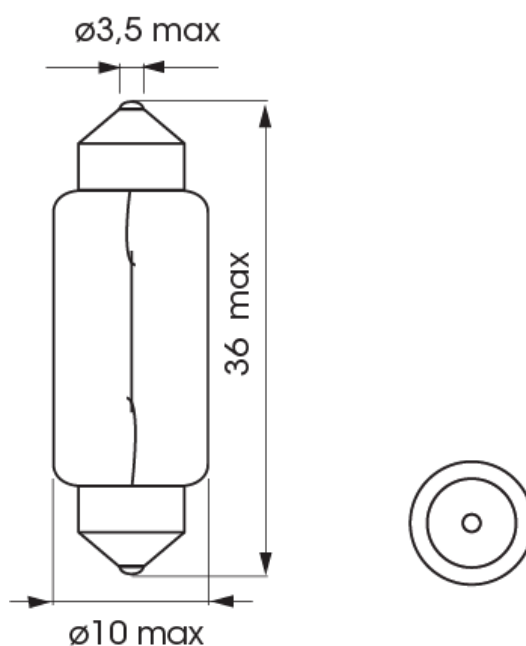

A300011

Lampadina | SV 8,5x8-C5W | 5Watt | 12V

EAN: 5414184000636

Specifiche

Certificazione	ECE
Colore	Bianco
Da ordinare presso	10
Fonte luminosa	Alogeno
Imballaggio	Imballaggio POS
Peso (kg)	0,028 Kg

Presca	SV8,5 11x30
Tensione operativa	12V
Watt	5 Watt