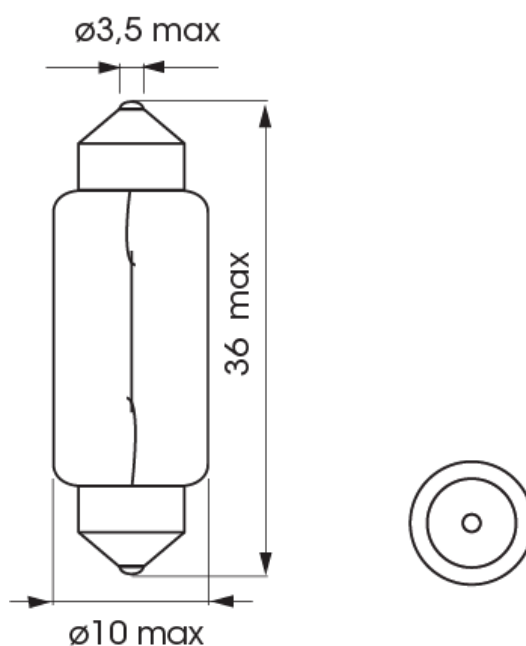

A300012

Lampadina | SV 8,5x8-C5W | 5Watt | 24V

EAN: 5414184000643

Specifiche

Certificazione	ECE
Colore	Bianco
Da ordinare presso	10
Fonte luminosa	Alogeno
Imballaggio	Imballaggio POS
Peso (kg)	0,027 Kg

Presca	SV8,5 11x30
Tensione operativa	24V
Watt	5 Watt