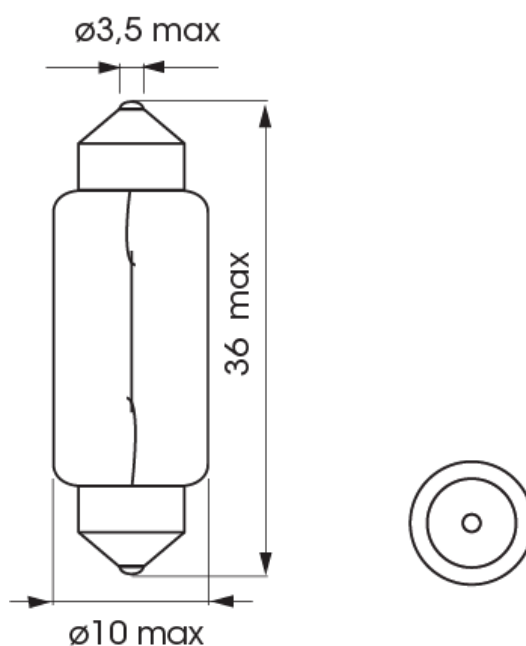

A300012

Lampadina | SV 8,5x8-C5W | 5Watt | 24V

EAN: 5414184000643

Specifiche

Certificazione	ECE
Colore	Bianco
Da ordinare presso	10
Fonte luminosa	Alogeno
Imballaggio	Imballaggio POS
Peso (kg)	0,027 Kg

Preso	SV8,5 11x30
Tensione operativa	24V
Watt	5 Watt