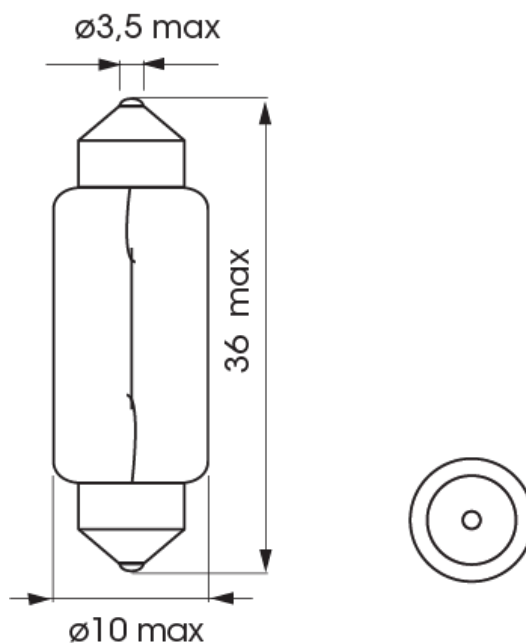

A300012

Lampadina | SV 8,5x8-C5W | 5Watt | 24V

EAN: 5414184000643

Specifiche

Certificazione	ECE
Colore	Bianco
Da ordinare presso	10
Fonte luminosa	Alogeno
Imballaggio	Imballaggio POS
Peso (kg)	0,027 Kg

Presca	SV8,5 11x30
Tensione operativa	24V
Watt	5 Watt