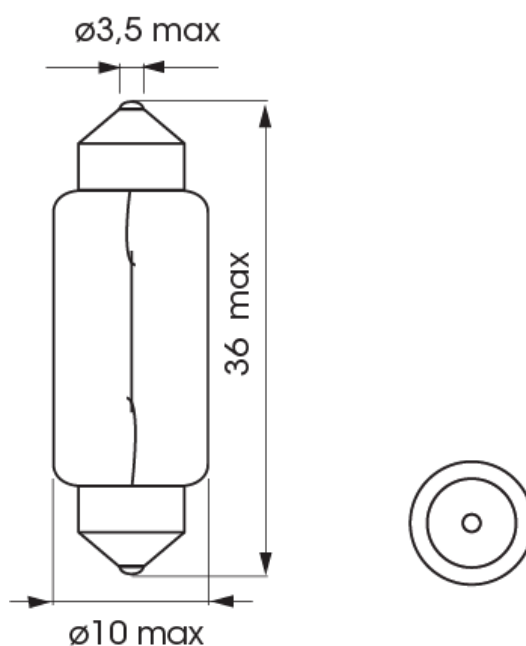

A300012

Lampadina | SV 8,5x8-C5W | 5Watt | 24V

EAN: 5414184000643

## Specifiche

Certificazione	ECE
Colore	Bianco
Da ordinare presso	10
Fonte luminosa	Alogeno
Imballaggio	Imballaggio POS
Peso (kg)	0,027 Kg

Presca	SV8,5 11x30
Tensione operativa	24V
Watt	5 Watt