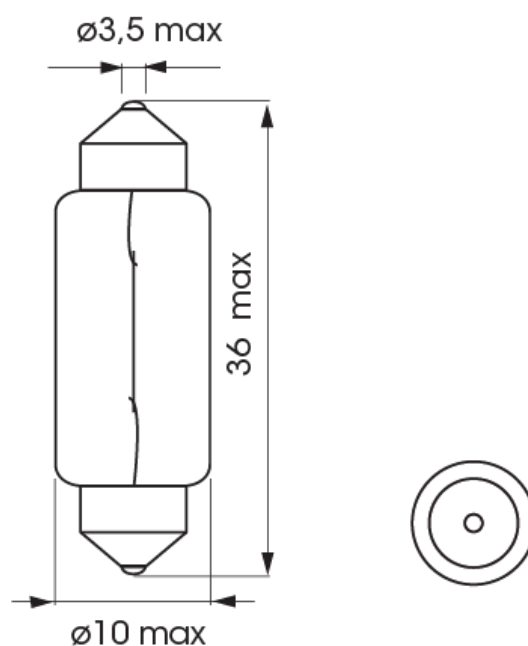

A300012

Lampadina | SV 8,5x8-C5W | 5Watt | 24V

EAN: 5414184000643

Specifiche

Certificazione	ECE
Colore	Bianco
Da ordinare presso	10
Fonte luminosa	Alogeno
Imballaggio	Imballaggio POS
Peso (kg)	0,027 Kg

Presca	SV8,5 11x30
Tensione operativa	24V
Watt	5 Watt