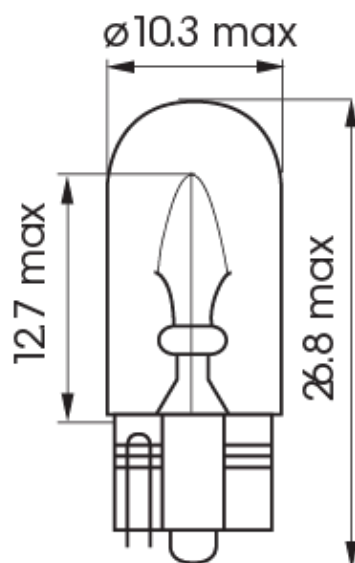

# LAMPADINE ALOGENA E LED

A300014

Lampadina | T10-W5W | 5Watt | 24V

EAN: 5414184000667

## Specifiche

Certificazione	ECE
Colore	Bianco
Da ordinare presso	T0
Fonte luminosa	Alogeno
Imballaggio	Imballaggio POS
Peso (kg)	0,018 Kg

Presca	T10
Tensione operativa	24V
Watt	5 Watt