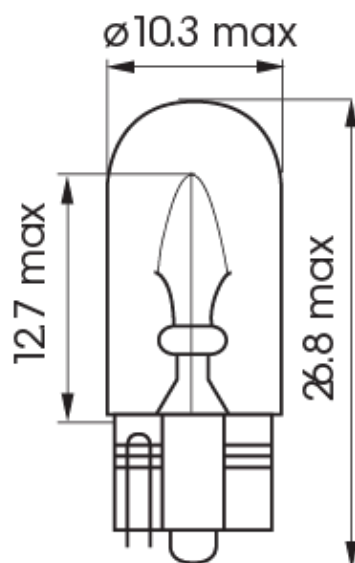

# LAMPADINE ALOGENA E LED

A300014

Lampadina | T10-W5W | 5Watt | 24V

EAN: 5414184000667

## Specifiche

Certificazione	ECE
Colore	Bianco
Da ordinare presso	T0
Fonte luminosa	Alogeno
Imballaggio	Imballaggio POS
Peso (kg)	0,018 Kg

Preso	T10
Tensione operativa	24V
Watt	5 Watt