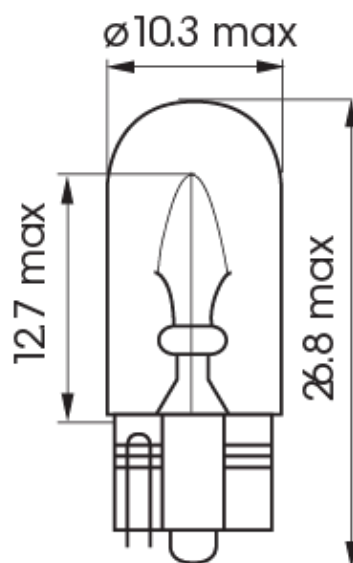

# LAMPADINE ALOGENA E LED

A300014

Lampadina | T10-W5W | 5Watt | 24V

EAN: 5414184000667

## Specifiche

Certificazione	ECE
Colore	Bianco
Da ordinare presso	T0
Fonte luminosa	Alogeno
Imballaggio	Imballaggio POS
Peso (kg)	0,018 Kg

Preso	T10
Tensione operativa	24V
Watt	5 Watt