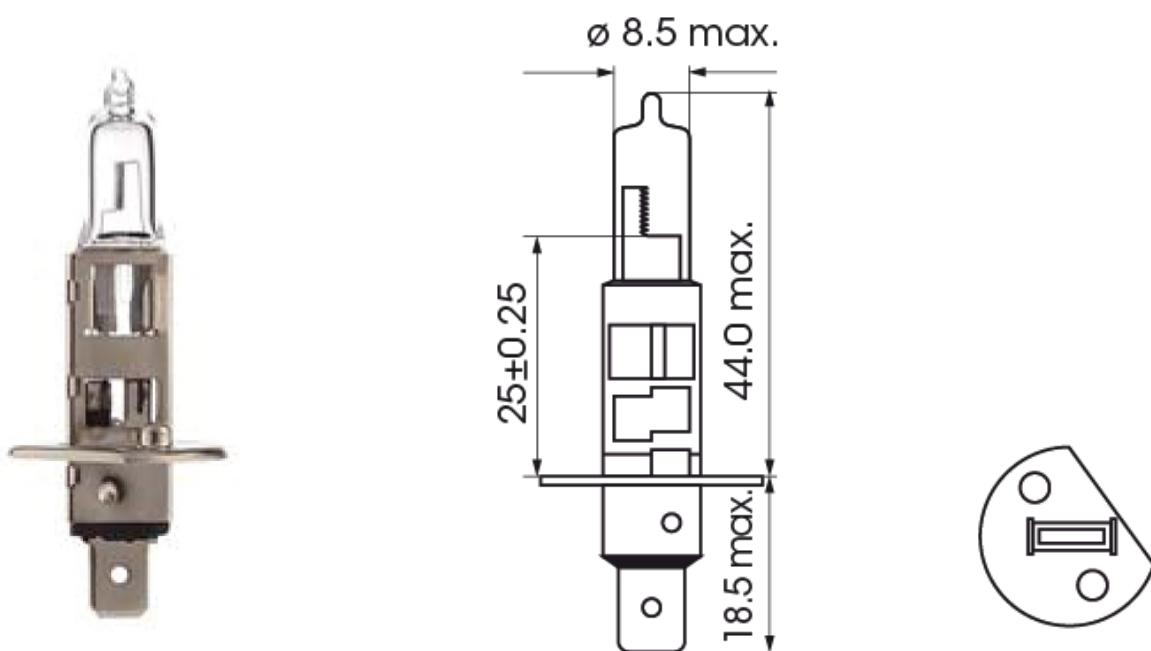

LAMPADINE ALOGENA E LED

A300016

Lampadina | P14,5s-H1 | 70Watt | 24V

EAN: 5414184000681

Specifiche

| | |
|--------------------|-----------------|
| Certificazione | ECE |
| Colore | Bianco |
| Da ordinare presso | 1 |
| Fonte luminosa | Alogeno |
| Imballaggio | Imballaggio POS |
| Peso (kg) | 0,008 Kg |

| | |
|--------------------|---------|
| Presca | H1 |
| Tensione operativa | 24V |
| Watt | 70 Watt |