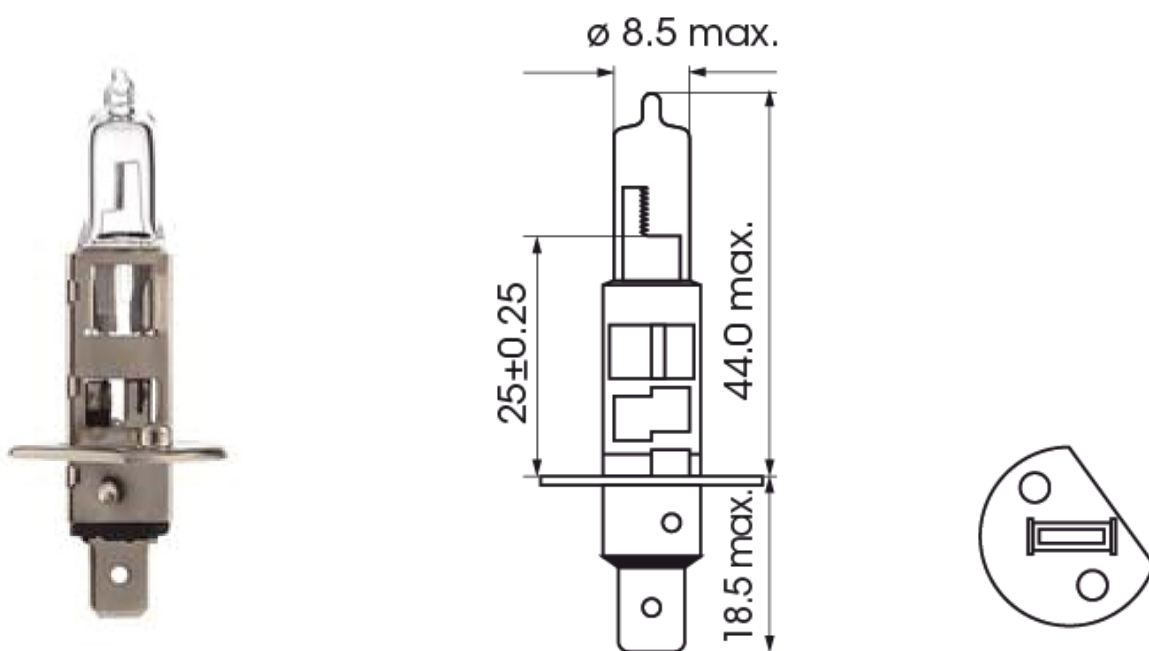

LAMPADINE ALOGENA E LED

A300016

Lampadina | P14,5s-H1 | 70Watt | 24V

EAN: 5414184000681

Specifiche

Certificazione	ECE
Colore	Bianco
Da ordinare presso	1
Fonte luminosa	Alogeno
Imballaggio	Imballaggio POS
Peso (kg)	0,008 Kg

Presca	H1
Tensione operativa	24V
Watt	70 Watt