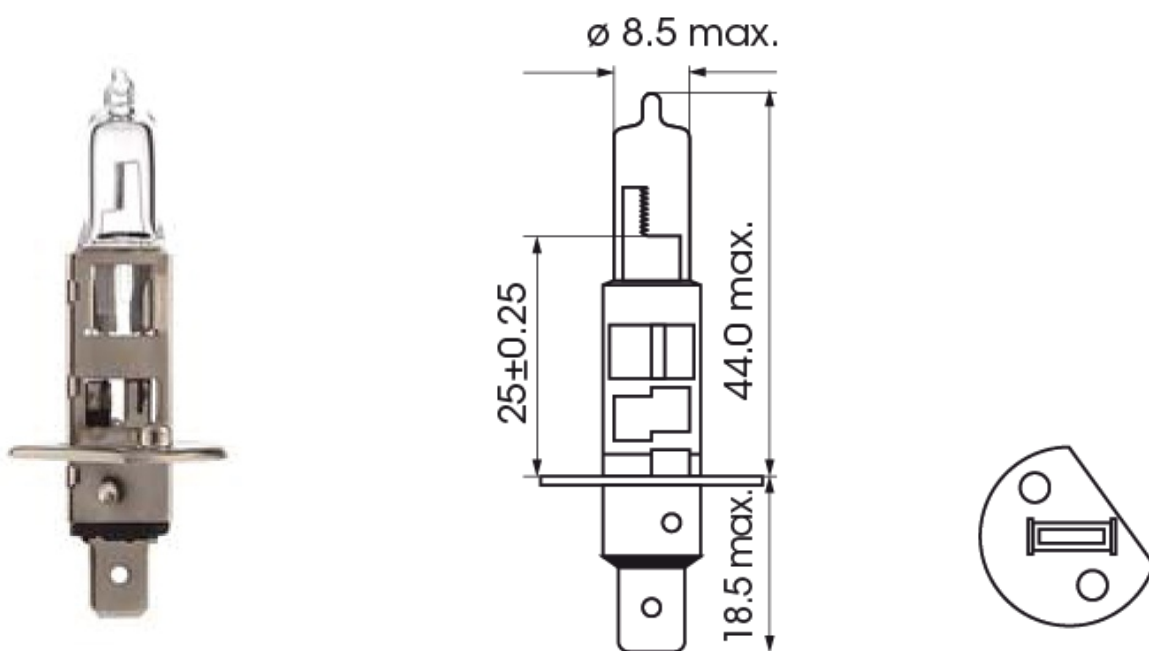

# LAMPADINE ALOGENA E LED

A300016

Lampadina | P14,5s-H1 | 70Watt | 24V

EAN: 5414184000681

## Specifiche

Certificazione	ECE
Colore	Bianco
Da ordinare presso	1
Fonte luminosa	Alogeno
Imballaggio	Imballaggio POS
Peso (kg)	0,008 Kg

Presca	H1
Tensione operativa	24V
Watt	70 Watt