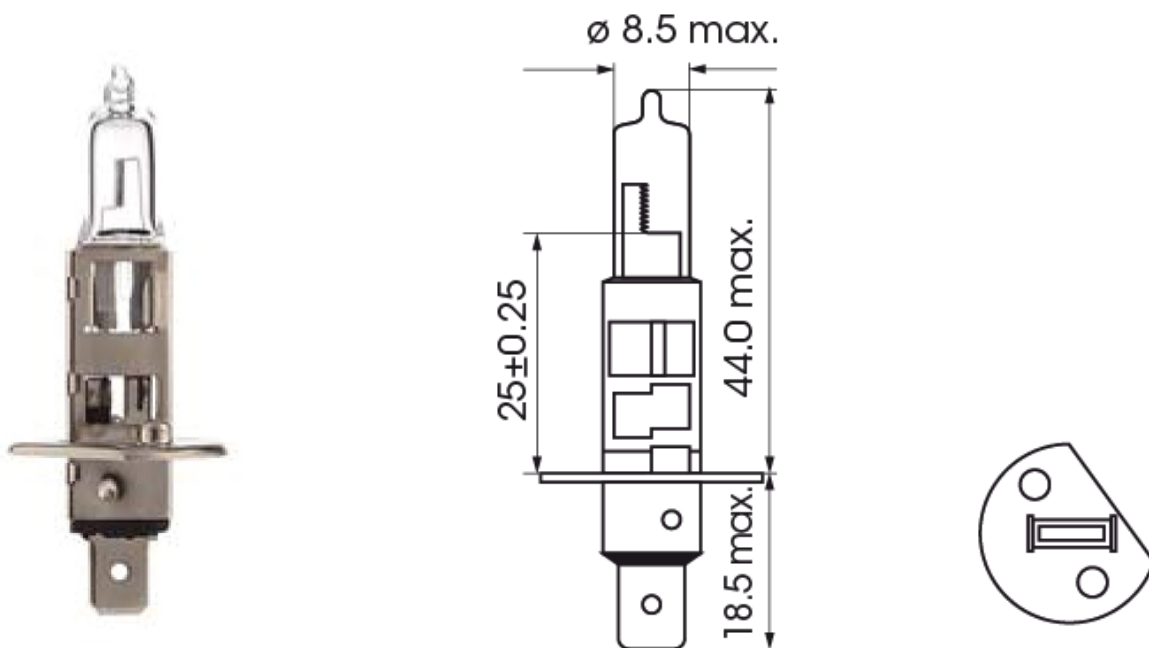

LAMPADINE ALOGENA E LED

A300016

Lampadina | P14,5s-H1 | 70Watt | 24V

EAN: 5414184000681

Specifications

Certificazione	ECE
Colore	Bianco
Da ordinare presso	1
Fonte luminosa	Alogeno
Imballaggio	Imballaggio POS
Peso (kg)	0,008 Kg

Presca	H1
Tensione operativa	24V
Watt	70 Watt