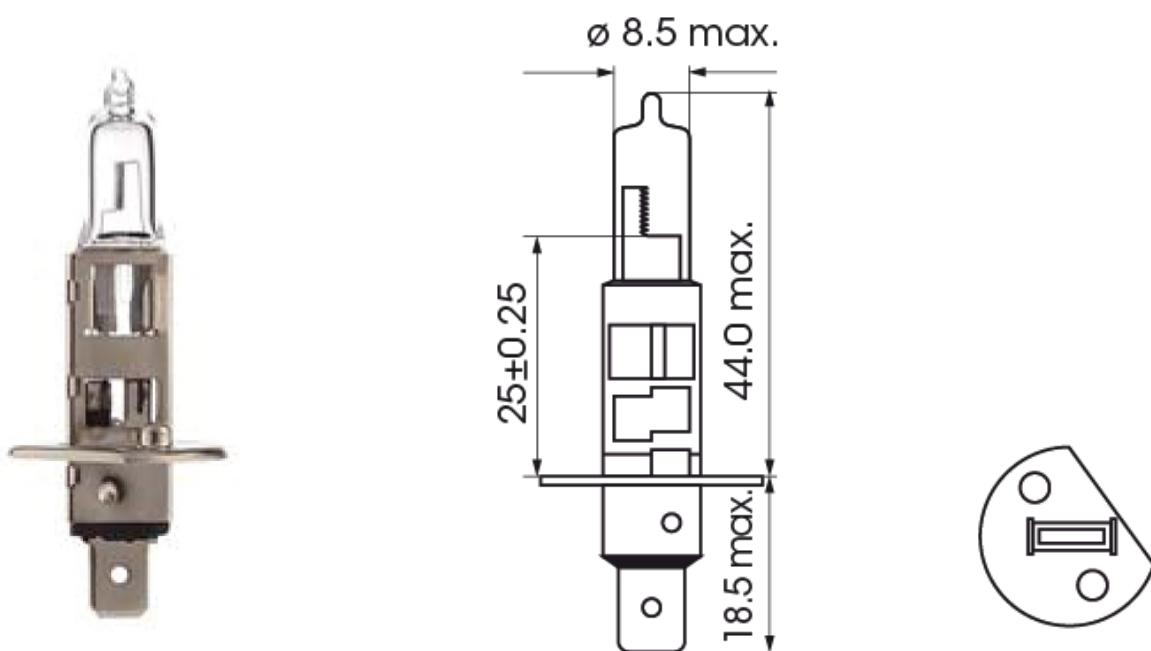

LAMPADINE ALOGENA E LED

A300028

Lampada | P14,5s-H1 | 100 Watt | 12V

EAN: 5414184000766

Specifiche

Certificazione	ECE
Colore	Bianco
Da ordinare presso	1
Fonte luminosa	Alogeno
Imballaggio	Imballaggio POS
Peso (kg)	0,083 Kg

Presca	H1
Tensione operativa	12V
Watt	100 Watt