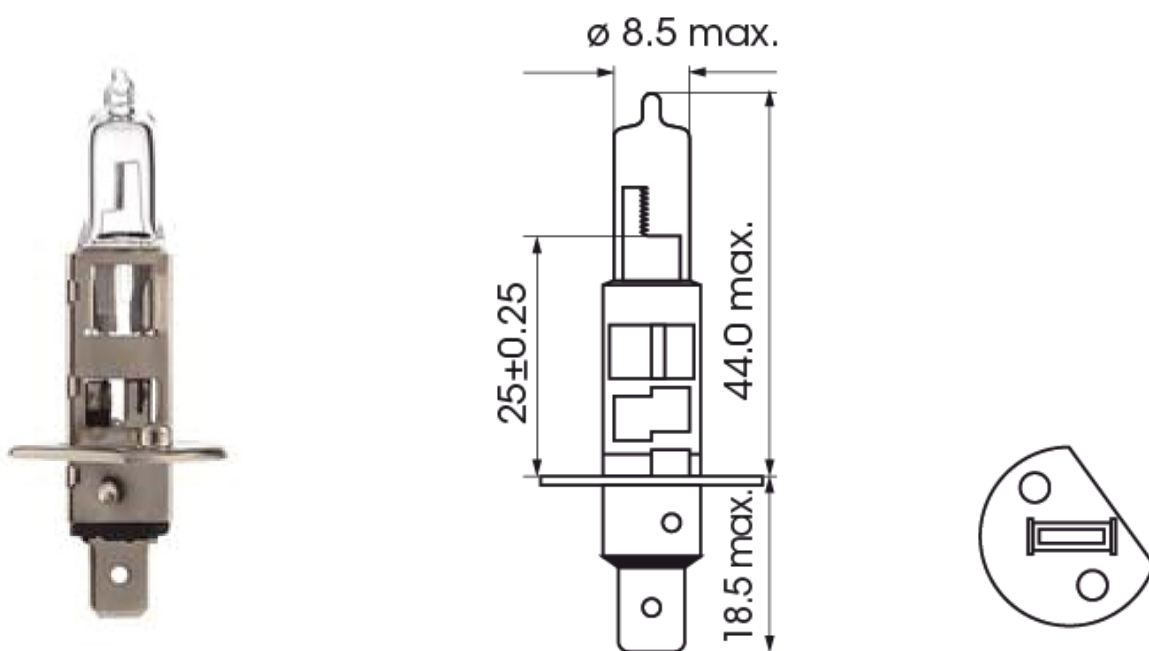

LAMPADINE ALOGENA E LED

A300028

Lampada | P14,5s-H1 | 100 Watt | 12V

EAN: 5414184000766

Specifiche

Certificazione	ECE
Colore	Bianco
Da ordinare presso	1
Fonte luminosa	Alogeno
Imballaggio	Imballaggio POS
Peso (kg)	0,083 Kg

Presca	H1
Tensione operativa	12V
Watt	100 Watt