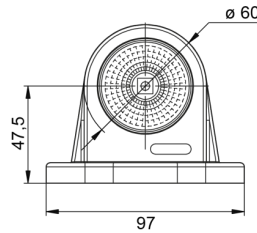

# LUCI DI POSIZIONE

AE-01-188

Luce di posizione LED | sinistra+destra | 12-24V | rosso/bianco

EAN: 5414184650008

## Specifiche

Altezza mm	78 mm	Grado di protezione IP	IP66+IP68
Certificazione	ECE R7	Imballaggio	Imballaggio POS
Colore	Rosso/bianco	Lato di montaggio	Sinistra e destra
Colore della lente	Rosso/trasparente	Lunghezza mm	97 mm
Connessione	Estremità dei cavi aperte	Montaggio	Montaggio superficiale
Da ordinare presso	1	Peso (kg)	0,172 Kg
EMC	EMC R10	Spessore mm	49 mm
EMC R10	Sì	Temperatura di esercizio	-30°C / +65°C
Fonte luminosa	LED	Tensione operativa	12V - 24V
Funzioni	Luce di contorno 2 funzioni		