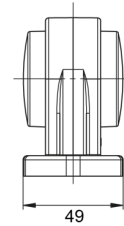

LUCI DI POSIZIONE

AE-01-188

Luce di posizione LED | sinistra+destra | 12-24V | rosso/bianco

EAN: 5414184650008

Specifiche

Altezza mm	78 mm	Grado di protezione IP	IP66+IP68
Certificazione	ECE R7	Imballaggio	Imballaggio POS
Colore	Rosso/bianco	Lato di montaggio	Sinistra e destra
Colore della lente	Rosso/trasparente	Lunghezza mm	97 mm
Connessione	Estremità dei cavi aperte	Montaggio	Montaggio superficiale
Da ordinare presso	1	Peso (kg)	0,172 Kg
EMC	EMC R10	Spessore mm	49 mm
EMC R10	Sì	Temperatura di esercizio	-30°C / +65°C
Fonte luminosa	LED	Tensione operativa	12V - 24V
Funzioni	Luce di contorno 2 funzioni		