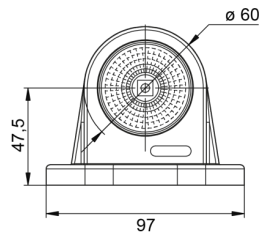

LUCI DI POSIZIONE

AE-01-188

Luce di posizione LED | sinistra+destra | 12-24V | rosso/bianco

EAN: 5414184650008

Specifiche

Altezza mm	78 mm	Grado di protezione IP	IP66+IP68
Certificazione	ECE R7	Imballaggio	Imballaggio POS
Colore	Rosso/bianco	Lato di montaggio	Sinistra e destra
Colore della lente	Rosso/trasparente	Lunghezza mm	97 mm
Connessione	Estremità dei cavi aperte	Montaggio	Montaggio superficiale
Da ordinare presso	1	Peso (kg)	0,172 Kg
EMC	EMC R10	Spessore mm	49 mm
EMC R10	Sì	Temperatura di esercizio	-30°C / +65°C
Fonte luminosa	LED	Tensione operativa	12V - 24V
Funzioni	Luce di contorno 2 funzioni		