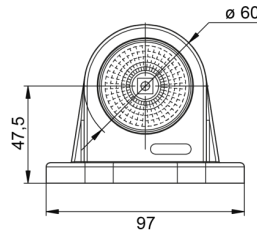

LUCI DI POSIZIONE

AE-01-188

Luce di posizione LED | sinistra+destra | 12-24V | rosso/bianco

EAN: 5414184650008

Specifiche

Altezza mm	78 mm	Grado di protezione IP	IP66+IP68
Certificazione	ECE R7	Imballaggio	Imballaggio POS
Colore	Rosso/bianco	Lato di montaggio	Sinistra e destra
Colore della lente	Rosso/trasparente	Lunghezza mm	97 mm
Connessione	Estremità dei cavi aperte	Montaggio	Montaggio superficiale
Da ordinare presso	1	Peso (kg)	0,172 Kg
EMC	EMC R10	Spessore mm	49 mm
EMC R10	Sì	Temperatura di esercizio	-30°C / +65°C
Fonte luminosa	LED	Tensione operativa	12V - 24V
Funzioni	Luce di contorno 2 funzioni		