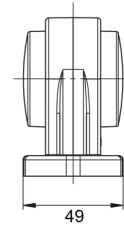

# LUCI DI POSIZIONE

AE-01-188

Luce di posizione LED | sinistra+destra | 12-24V | rosso/bianco

EAN: 5414184650008

## Specifiche

Altezza mm	78 mm	Grado di protezione IP	IP66+IP68
Certificazione	ECE R7	Imballaggio	Imballaggio POS
Colore	Rosso/bianco	Lato di montaggio	Sinistra e destra
Colore della lente	Rosso/trasparente	Lunghezza mm	97 mm
Connessione	Estremità dei cavi aperte	Montaggio	Montaggio superficiale
Da ordinare presso	1	Peso (kg)	0,172 Kg
EMC	EMC R10	Spessore mm	49 mm
EMC R10	Sì	Temperatura di esercizio	-30°C / +65°C
Fonte luminosa	LED	Tensione operativa	12V - 24V
Funzioni	Luce di contorno 2 funzioni		