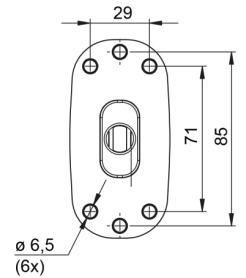

LUCI DI POSIZIONE

AE-01-188

Luce di posizione LED | sinistra+destra | 12-24V | rosso/bianco

EAN: 5414184650008

Specifiche

Altezza mm	78 mm	Grado di protezione IP	IP66+IP68
Certificazione	ECE R7	Imballaggio	Imballaggio POS
Colore	Rosso/bianco	Lato di montaggio	Sinistra e destra
Colore della lente	Rosso/trasparente	Lunghezza mm	97 mm
Connessione	Estremità dei cavi aperte	Montaggio	Montaggio superficiale
Da ordinare presso	1	Peso (kg)	0,172 Kg
EMC	EMC R10	Spessore mm	49 mm
EMC R10	Sì	Temperatura di esercizio	-30°C / +65°C
Fonte luminosa	LED	Tensione operativa	12V - 24V
Funzioni	Luce di contorno 2 funzioni		