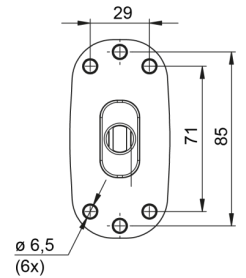

# LUCI DI POSIZIONE

AE-01-188

Luce di posizione LED | sinistra+destra | 12-24V | rosso/bianco

EAN: 5414184650008

## Specifiche

Altezza mm	78 mm	Grado di protezione IP	IP66+IP68
Certificazione	ECE R7	Imballaggio	Imballaggio POS
Colore	Rosso/bianco	Lato di montaggio	Sinistra e destra
Colore della lente	Rosso/trasparente	Lunghezza mm	97 mm
Connessione	Estremità dei cavi aperte	Montaggio	Montaggio superficiale
Da ordinare presso	1	Peso (kg)	0,172 Kg
EMC	EMC R10	Spessore mm	49 mm
EMC R10	Sì	Temperatura di esercizio	-30°C / +65°C
Fonte luminosa	LED	Tensione operativa	12V - 24V
Funzioni	Luce di contorno 2 funzioni		