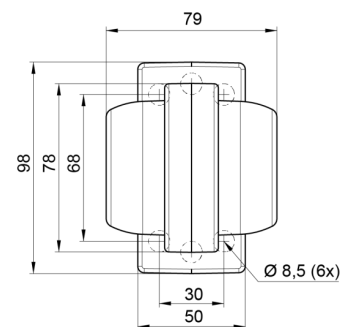

LUCI DI POSIZIONE

MAVERICKI-
RO/CR

Luce di posizione LED | sinistra+destra | 12-24V |
rosso/bianco

EAN: 5414184004061

Specifiche

Caratteristiche	Compatibile con luci Gylle	Fonte luminosa	LED
Certificazione	ECE R7	Funzioni	Luce di contorno 2 funzioni
Colore	Rosso/bianco	Grado di protezione IP	IP66+IP68
Colore della lente	Rosso/trasparente	Imballaggio	Imballaggio POS
Connessione	Estremità dei cavi aperte	Lato di montaggio	Lato
Da ordinare presso	1	Materiale	Gomma
Diametro mm	78 mm	Montaggio	Montaggio superficiale
Dimensioni	98 x 79 x 108 mm	Peso (kg)	0,226 Kg
EMC	EMC R10	Temperatura di esercizio	-30°C / +65°C
EMC R10	SI	Tensione operativa	12V - 24V