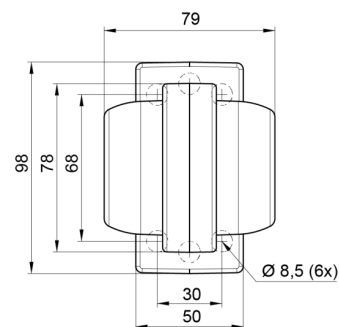

LUCI DI POSIZIONE

MAVERICKI-
RO/CR

Luce di posizione LED | sinistra+destra | 12-24V |
rosso/bianco

EAN: 5414184004061

Specifiche

Caratteristiche	Compatibile con luci Gylle	Fonte luminosa	LED
Certificazione	ECE R7	Funzioni	Luce di contorno 2 funzioni
Colore	Rosso/bianco	Grado di protezione IP	IP66+IP68
Colore della lente	Rosso/trasparente	Imballaggio	Imballaggio POS
Connessione	Estremità dei cavi aperte	Lato di montaggio	Lato
Da ordinare presso	1	Materiale	Gomma
Diametro mm	78 mm	Montaggio	Montaggio superficiale
Dimensioni	98 x 79 x 108 mm	Peso (kg)	0,226 Kg
EMC	EMC R10	Temperatura di esercizio	-30°C / +65°C
EMC R10	SI	Tensione operativa	12V - 24V