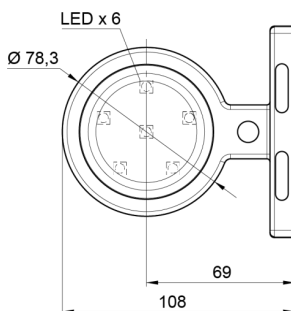

LUCI DI POSIZIONE

MAVERICKI-
RO/CR

Luce di posizione LED | sinistra+destra | 12-24V |
rosso/bianco

EAN: 5414184004061

Specifiche

Caratteristiche	Compatibile con luci Gylle	Fonte luminosa	LED
Certificazione	ECE R7	Funzioni	Luce di contorno 2 funzioni
Colore	Rosso/bianco	Grado di protezione IP	IP66+IP68
Colore della lente	Rosso/trasparente	Imballaggio	Imballaggio POS
Connessione	Estremità dei cavi aperte	Lato di montaggio	Lato
Da ordinare presso	1	Materiale	Gomma
Diametro mm	78 mm	Montaggio	Montaggio superficiale
Dimensioni	98 x 79 x 108 mm	Peso (kg)	0,226 Kg
EMC	EMC R10	Temperatura di esercizio	-30°C / +65°C
EMC R10	SI	Tensione operativa	12V - 24V