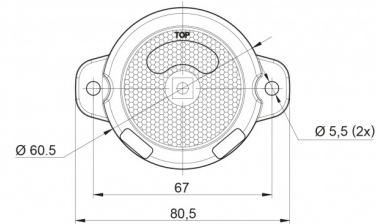

AE-01-191C

Luce di posizione LED | 12-24V | bianco

EAN: 5414184650015

Specifiche

Certificazione	ECE R3+R7	Grado di protezione IP	IP66+IP68
Colore	Bianco	Imballaggio	Imballaggio POS
Colore della lente	Trasparente	Lato di montaggio	Davanti
Connessione	Estremità dei cavi aperte	Lunghezza mm	80,5 mm
Da ordinare presso	1	Montaggio	Montaggio superficiale
Diametro mm	60,5 mm	Peso (kg)	0,064 Kg
EMC	EMC R10	Spessore mm	24 mm
EMC R10	Si	Temperatura di esercizio	-30°C / +65°C
Fonte luminosa	LED	Tensione operativa	12V - 24V
Funzioni	Luce di contorno anteriore		