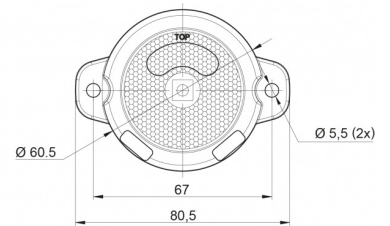

AE-01-191C

Luce di posizione LED | 12-24V | bianco

EAN: 5414184650015

## Specifiche

Certificazione	ECE R3+R7	Grado di protezione IP	IP66+IP68
Colore	Bianco	Imballaggio	Imballaggio POS
Colore della lente	Trasparente	Lato di montaggio	Davanti
Connessione	Estremità dei cavi aperte	Lunghezza mm	80,5 mm
Da ordinare presso	1	Montaggio	Montaggio superficiale
Diametro mm	60,5 mm	Peso (kg)	0,064 Kg
EMC	EMC R10	Spessore mm	24 mm
EMC R10	Si	Temperatura di esercizio	-30°C / +65°C
Fonte luminosa	LED	Tensione operativa	12V - 24V
Funzioni	Luce di contorno anteriore		