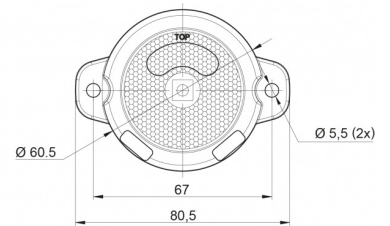

AE-01-191C

Luce di posizione LED | 12-24V | bianco

EAN: 5414184650015

Specifiche

Certificazione	ECE R3+R7	Grado di protezione IP	IP66+IP68
Colore	Bianco	Imballaggio	Imballaggio POS
Colore della lente	Trasparente	Lato di montaggio	Davanti
Connessione	Estremità dei cavi aperte	Lunghezza mm	80,5 mm
Da ordinare presso	1	Montaggio	Montaggio superficiale
Diametro mm	60,5 mm	Peso (kg)	0,064 Kg
EMC	EMC R10	Spessore mm	24 mm
EMC R10	Si	Temperatura di esercizio	-30°C / +65°C
Fonte luminosa	LED	Tensione operativa	12V - 24V
Funzioni	Luce di contorno anteriore		