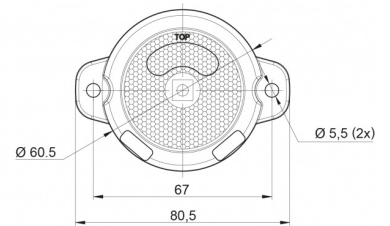

AE-01-191C

Luce di posizione LED | 12-24V | bianco

EAN: 5414184650015

## Specifiche

|                    |                            |                          |                        |
|--------------------|----------------------------|--------------------------|------------------------|
| Certificazione     | ECE R3+R7                  | Grado di protezione IP   | IP66+IP68              |
| Colore             | Bianco                     | Imballaggio              | Imballaggio POS        |
| Colore della lente | Trasparente                | Lato di montaggio        | Davanti                |
| Connesione         | Estremità dei cavi aperte  | Lunghezza mm             | 80,5 mm                |
| Da ordinare presso | 1                          | Montaggio                | Montaggio superficiale |
| Diametro mm        | 60,5 mm                    | Peso (kg)                | 0,064 Kg               |
| EMC                | EMC R10                    | Spessore mm              | 24 mm                  |
| EMC R10            | Si                         | Temperatura di esercizio | -30°C / +65°C          |
| Fonte luminosa     | LED                        | Tensione operativa       | 12V - 24V              |
| Funzioni           | Luce di contorno anteriore |                          |                        |